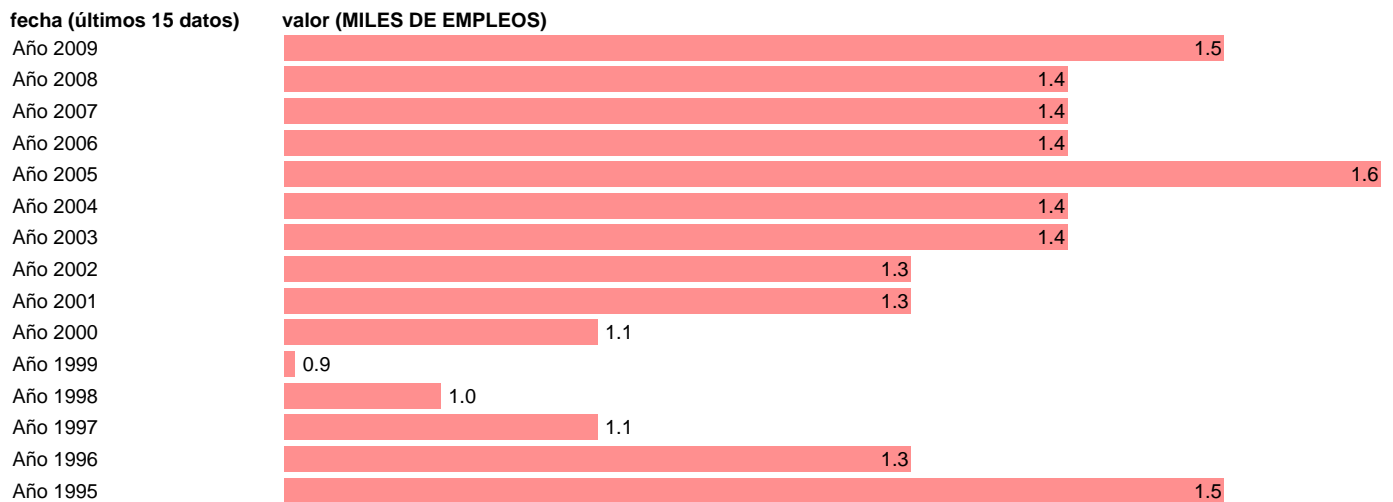

OCUPADOS ENERGIA. PUESTOS DE TRABAJO. COMUNIDAD FORAL DE NAVARRA

Estadística: [OCUPADOS ENERGIA. PUESTOS DE TRABAJO. COMUNIDAD FORAL DE NAVARRA](#)

Enlace permanente (Permalink): <https://tematicas.org/M1/9agcn8321/>

Fuente: INSTITUTO NACIONAL DE ESTADISTICA (CONTABILIDAD REGIONAL DE ESPAÑA).

Frecuencia: **Anual**.

Unidades: **MILES DE EMPLEOS**.

Datos disponibles desde **Año 1995** hasta **Año 2009**.

Valor más alto alcanzado en Año 2005: **1.6**.

Valor más bajo alcanzado en Año 1999: **0.9**.

[Pulse aquí](#) para acceder a los datos completos actualizados y a la representación gráfica estadística.