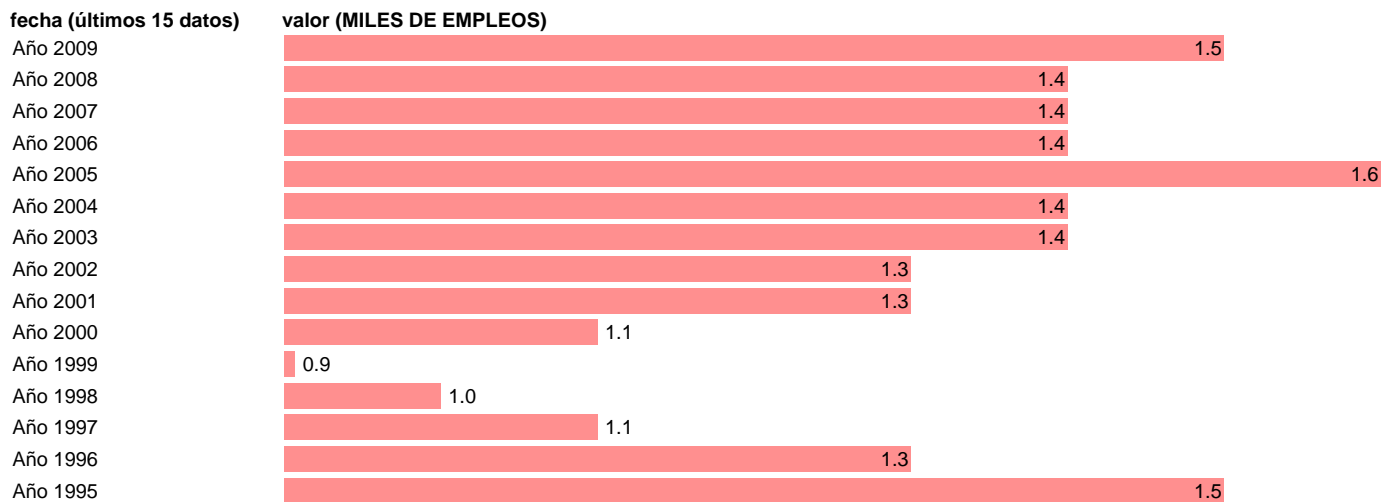

## OCUPADOS ENERGIA. PUESTOS DE TRABAJO. COMUNIDAD FORAL DE NAVARRA

Estadística: [OCUPADOS ENERGIA. PUESTOS DE TRABAJO. COMUNIDAD FORAL DE NAVARRA](#)

Enlace permanente (Permalink): <https://tematicas.org/M1/90gcn8321/>

Fuente: INSTITUTO NACIONAL DE ESTADISTICA (CONTABILIDAD REGIONAL DE ESPAÑA).

Frecuencia: **Anual**.

Unidades: **MILES DE EMPLEOS**.

Datos disponibles desde **Año 1995** hasta **Año 2009**.

Valor más alto alcanzado en Año 2005: **1.6**.

Valor más bajo alcanzado en Año 1999: **0.9**.

[Pulse aquí](#) para acceder a los datos completos actualizados y a la representación gráfica estadística.