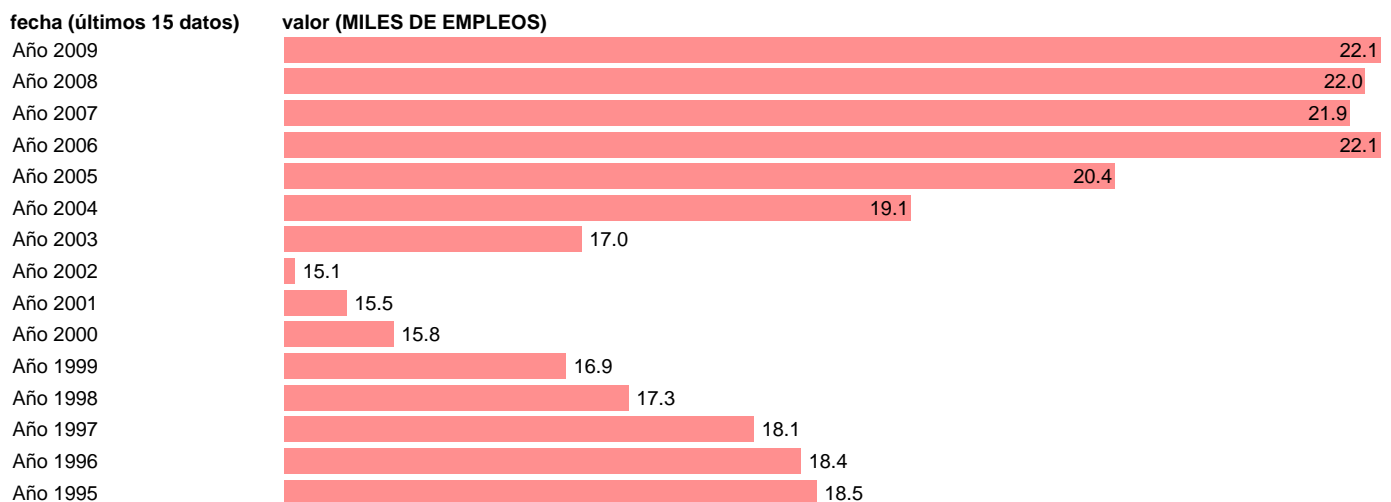

## OCUPADOS ENERGIA. PUESTOS DE TRABAJO. COMUNIDAD DE MADRID

Estadística: [OCUPADOS ENERGIA. PUESTOS DE TRABAJO. COMUNIDAD DE MADRID](#)

Enlace permanente (Permalink): <https://tematicas.org/M1/9agcm8321/>

Fuente: INSTITUTO NACIONAL DE ESTADISTICA (CONTABILIDAD REGIONAL DE ESPAÑA).

Frecuencia: **Anual**.

Unidades: **MILES DE EMPLEOS**.

Datos disponibles desde **Año 1995** hasta **Año 2009**.

Valor más alto alcanzado en Año 2006: **22.1**.

Valor más bajo alcanzado en Año 2002: **15.1**.

[Pulse aquí](#) para acceder a los datos completos actualizados y a la representación gráfica estadística.