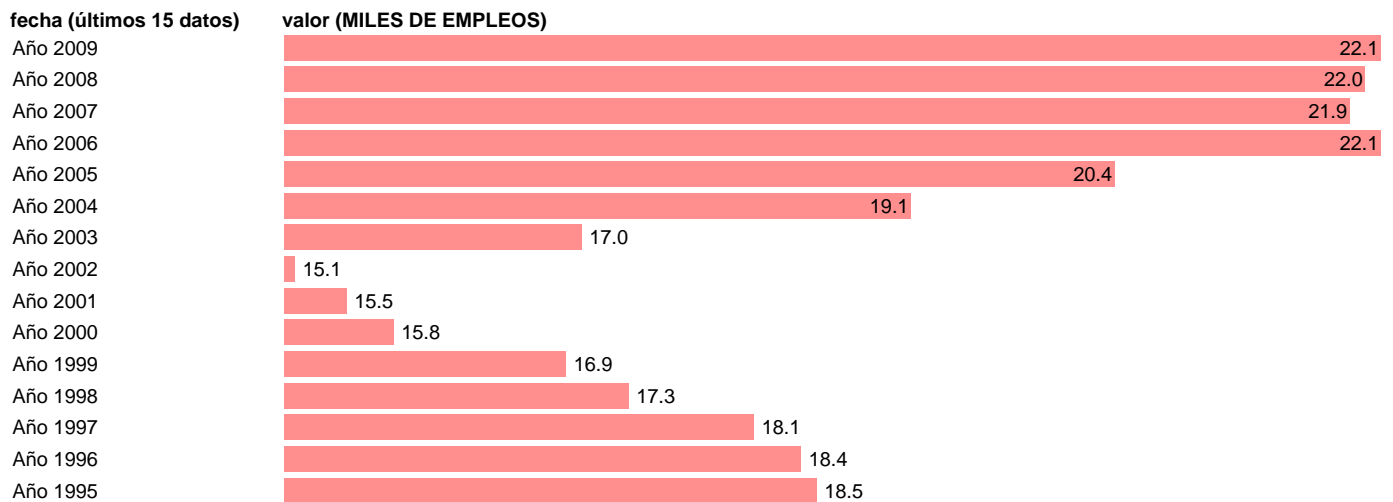

OCUPADOS ENERGIA. PUESTOS DE TRABAJO. COMUNIDAD DE MADRID

Estadística: [OCUPADOS ENERGIA. PUESTOS DE TRABAJO. COMUNIDAD DE MADRID](#)

Enlace permanente (Permalink): <https://tematicas.org/M1/90gcm8321/>

Fuente: INSTITUTO NACIONAL DE ESTADISTICA (CONTABILIDAD REGIONAL DE ESPAÑA).

Frecuencia: **Anual**.

Unidades: **MILES DE EMPLEOS**.

Datos disponibles desde **Año 1995** hasta **Año 2009**.

Valor más alto alcanzado en Año 2006: **22.1**.

Valor más bajo alcanzado en Año 2002: **15.1**.

[Pulse aquí](#) para acceder a los datos completos actualizados y a la representación gráfica estadística.