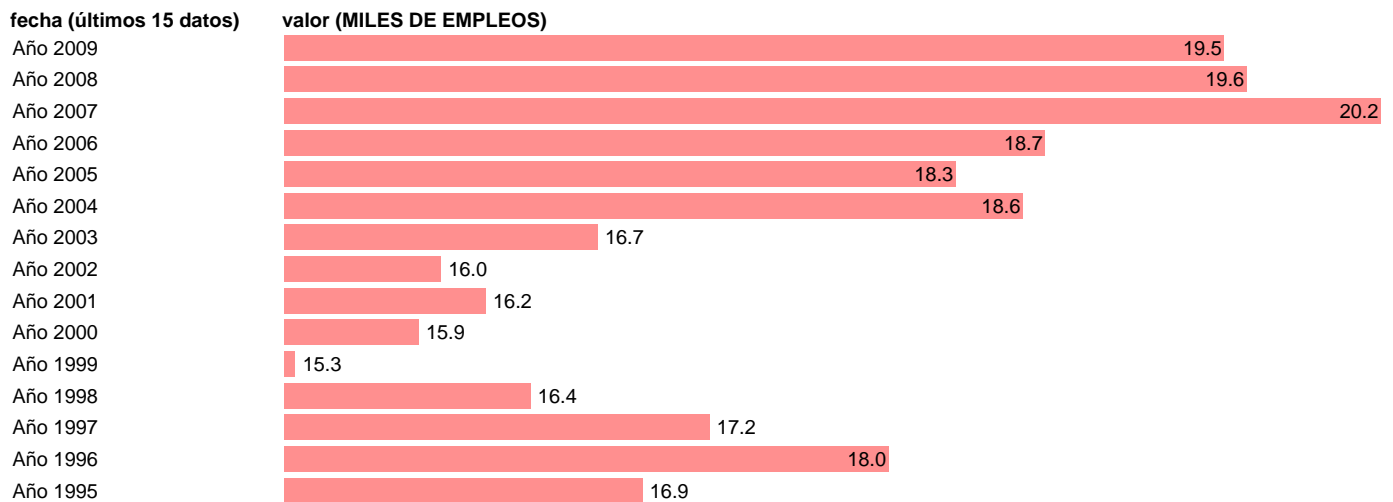

OCUPADOS ENERGIA. PUESTOS DE TRABAJO. CATALUÑA

Estadística: [OCUPADOS ENERGIA. PUESTOS DE TRABAJO. CATALUÑA](#)

Enlace permanente (Permalink): <https://tematicas.org/M1/9agcc8321/>

Fuente: INSTITUTO NACIONAL DE ESTADISTICA (CONTABILIDAD REGIONAL DE ESPAÑA).

Frecuencia: Anual.

Unidades: MILES DE EMPLEOS.

Datos disponibles desde Año 1995 hasta Año 2009.

Valor más alto alcanzado en Año 2007: 20.2.

Valor más bajo alcanzado en Año 1999: 15.3.

[Pulse aquí](#) para acceder a los datos completos actualizados y a la representación gráfica estadística.