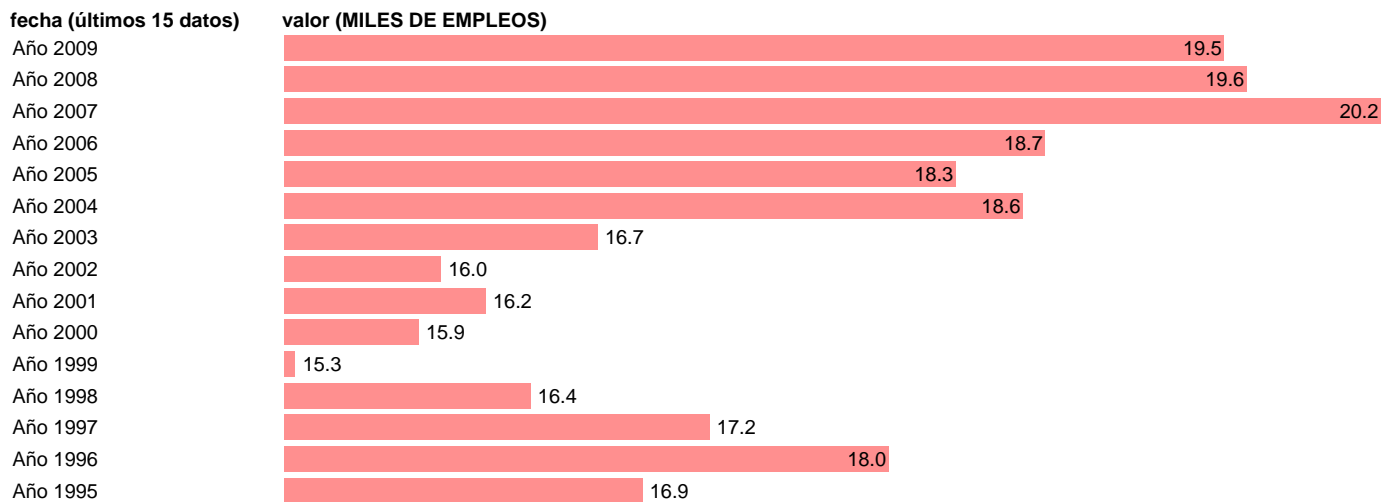

## OCUPADOS ENERGIA. PUESTOS DE TRABAJO. CATALUÑA

Estadística: [OCUPADOS ENERGIA. PUESTOS DE TRABAJO. CATALUÑA](#)

Enlace permanente (Permalink): <https://tematicas.org/M1/90gcc8321/>

Fuente: INSTITUTO NACIONAL DE ESTADISTICA (CONTABILIDAD REGIONAL DE ESPAÑA).

Frecuencia: **Anual**.

Unidades: **MILES DE EMPLEOS**.

Datos disponibles desde **Año 1995** hasta **Año 2009**.

Valor más alto alcanzado en Año 2007: **20.2**.

Valor más bajo alcanzado en Año 1999: **15.3**.