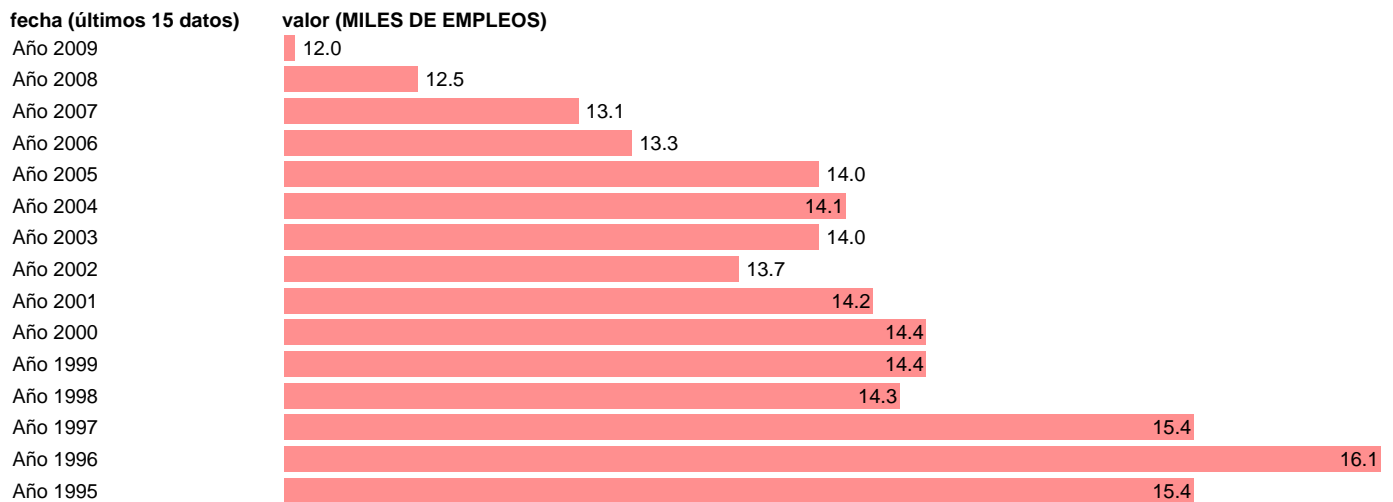

## OCUPADOS ENERGIA. PUESTOS DE TRABAJO. CASTILLA Y LEON

Estadística: [OCUPADOS ENERGIA. PUESTOS DE TRABAJO. CASTILLA Y LEON](#)

Enlace permanente (Permalink): <https://tematicas.org/M1/9agccl8321/>

Fuente: INSTITUTO NACIONAL DE ESTADISTICA (CONTABILIDAD REGIONAL DE ESPAÑA).

Frecuencia: Anual.

Unidades: MILES DE EMPLEOS.

Datos disponibles desde Año 1995 hasta Año 2009.

Valor más alto alcanzado en Año 1996: 16.1.

Valor más bajo alcanzado en Año 2009: 12.

[Pulse aquí](#) para acceder a los datos completos actualizados y a la representación gráfica estadística.