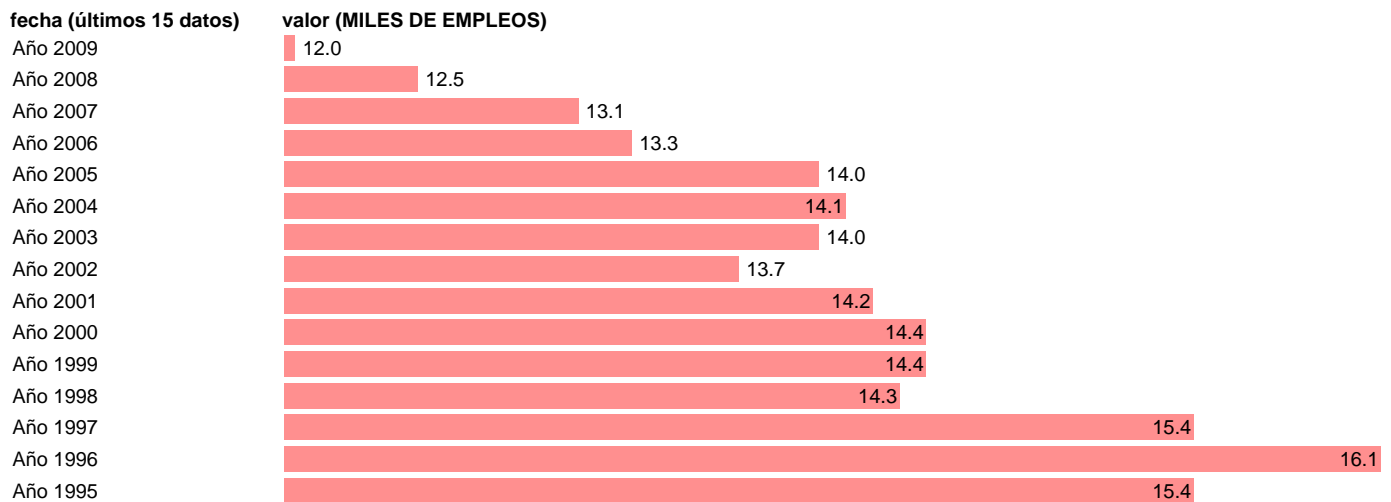

## OCUPADOS ENERGIA. PUESTOS DE TRABAJO. CASTILLA Y LEON

Estadística: [OCUPADOS ENERGIA. PUESTOS DE TRABAJO. CASTILLA Y LEON](#)

Enlace permanente (Permalink): <https://tematicas.org/M1/90gccl8321/>

Fuente: INSTITUTO NACIONAL DE ESTADISTICA (CONTABILIDAD REGIONAL DE ESPAÑA).

Frecuencia: **Anual**.

Unidades: **MILES DE EMPLEOS**.

Datos disponibles desde **Año 1995** hasta **Año 2009**.

Valor más alto alcanzado en Año 1996: **16.1**.

Valor más bajo alcanzado en Año 2009: **12**.