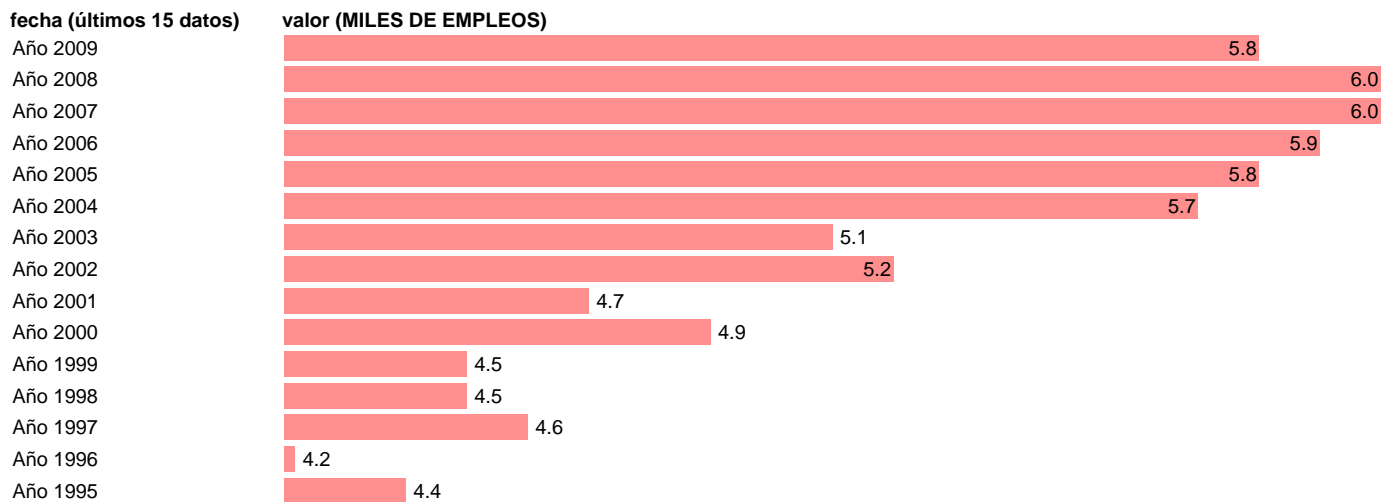

OCUPADOS ENERGIA. PUESTOS DE TRABAJO. CASTILLA LA MANCHA

Estadística: [OCUPADOS ENERGIA. PUESTOS DE TRABAJO. CASTILLA LA MANCHA](#)

Enlace permanente (Permalink): <https://tematicas.org/M1/90gccm8321/>

Fuente: INSTITUTO NACIONAL DE ESTADISTICA (CONTABILIDAD REGIONAL DE ESPAÑA).

Frecuencia: Anual.

Unidades: MILES DE EMPLEOS.

Datos disponibles desde Año 1995 hasta Año 2009.

Valor más alto alcanzado en Año 2007: 6.

Valor más bajo alcanzado en Año 1996: 4.2.

[Pulse aquí](#) para acceder a los datos completos actualizados y a la representación gráfica estadística.