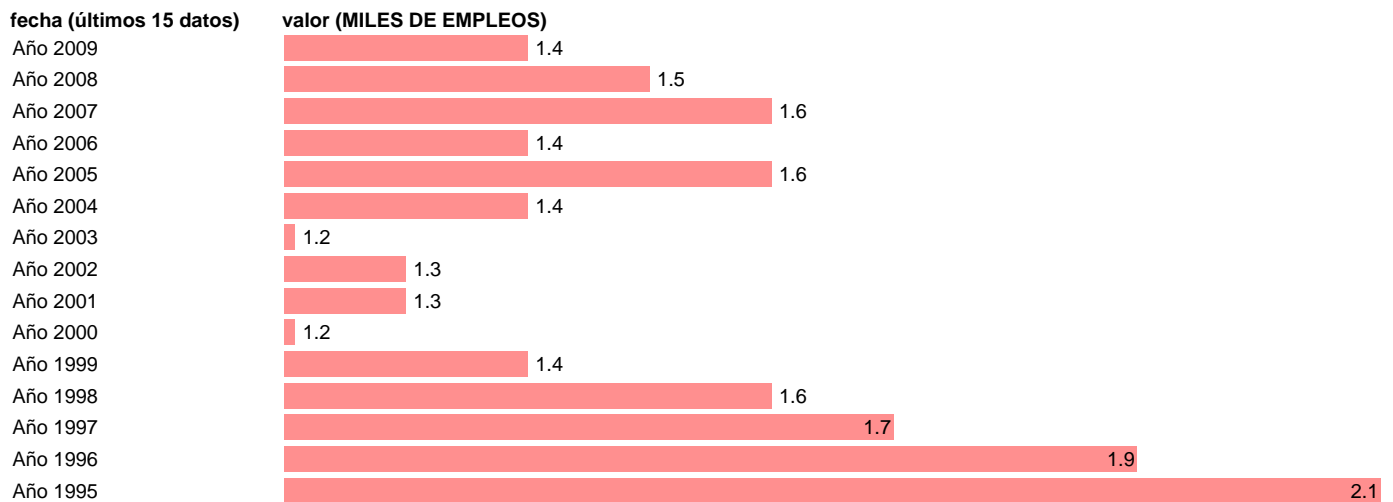

## OCUPADOS ENERGIA. PUESTOS DE TRABAJO. CANTABRIA

Estadística: [OCUPADOS ENERGIA. PUESTOS DE TRABAJO. CANTABRIA](#)

Enlace permanente (Permalink): <https://tematicas.org/M1/90gCCR8321/>

Fuente: INSTITUTO NACIONAL DE ESTADISTICA (CONTABILIDAD REGIONAL DE ESPAÑA).

Frecuencia: Anual.

Unidades: MILES DE EMPLEOS.

Datos disponibles desde Año 1995 hasta Año 2009.

Valor más alto alcanzado en Año 1995: 2.1.

Valor más bajo alcanzado en Año 2000: 1.2.

[Pulse aquí](#) para acceder a los datos completos actualizados y a la representación gráfica estadística.