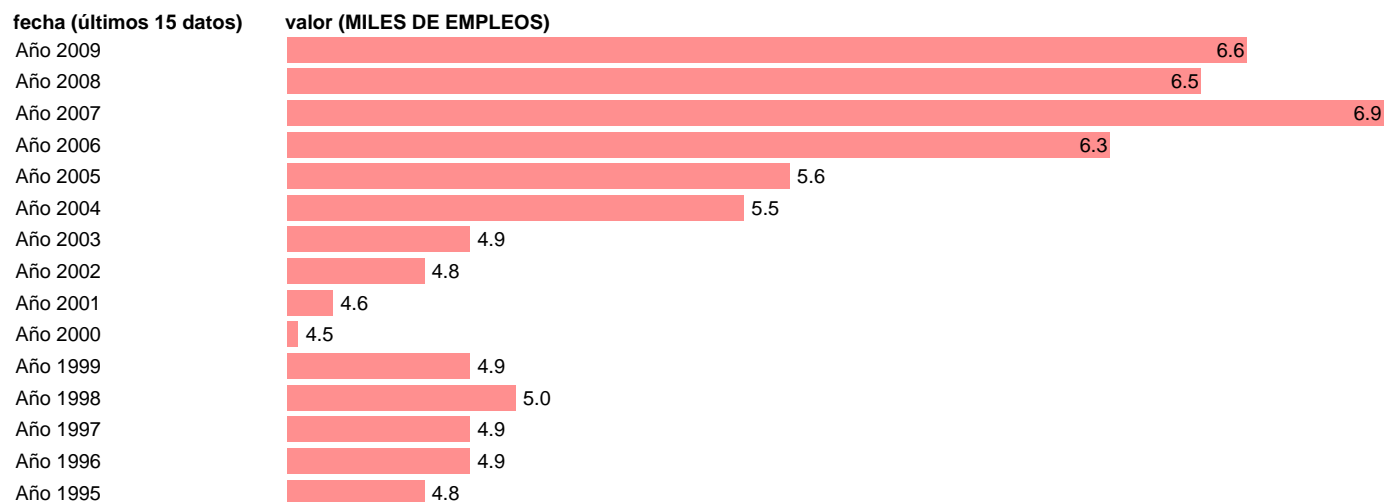

OCUPADOS ENERGIA. PUESTOS DE TRABAJO. CANARIAS

Estadística: [OCUPADOS ENERGIA. PUESTOS DE TRABAJO. CANARIAS](#)

Enlace permanente (Permalink): <https://tematicas.org/M1/90gcca8321/>

Fuente: INSTITUTO NACIONAL DE ESTADISTICA (CONTABILIDAD REGIONAL DE ESPAÑA).

Frecuencia: Anual.

Unidades: MILES DE EMPLEOS.

Datos disponibles desde Año 1995 hasta Año 2009.

Valor más alto alcanzado en Año 2007: 6.9.

Valor más bajo alcanzado en Año 2000: 4.5.

[Pulse aquí](#) para acceder a los datos completos actualizados y a la representación gráfica estadística.