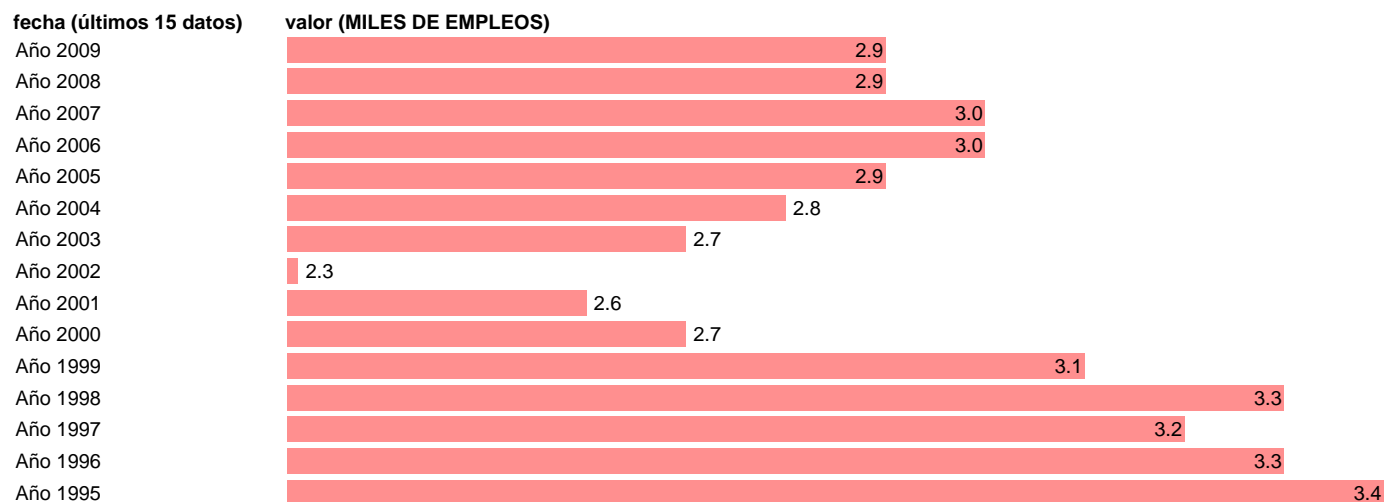

## OCUPADOS ENERGIA. PUESTOS DE TRABAJO.BALEARES

Estadística: [OCUPADOS ENERGIA. PUESTOS DE TRABAJO.BALEARES](#)

Enlace permanente (Permalink): <https://tematicas.org/M1/9agcb8321/>

Fuente: INSTITUTO NACIONAL DE ESTADISTICA (CONTABILIDAD REGIONAL DE ESPAÑA).

Frecuencia: **Anual**.

Unidades: **MILES DE EMPLEOS**.

Datos disponibles desde **Año 1995** hasta **Año 2009**.

Valor más alto alcanzado en Año 1995: **3.4**.

Valor más bajo alcanzado en Año 2002: **2.3**.