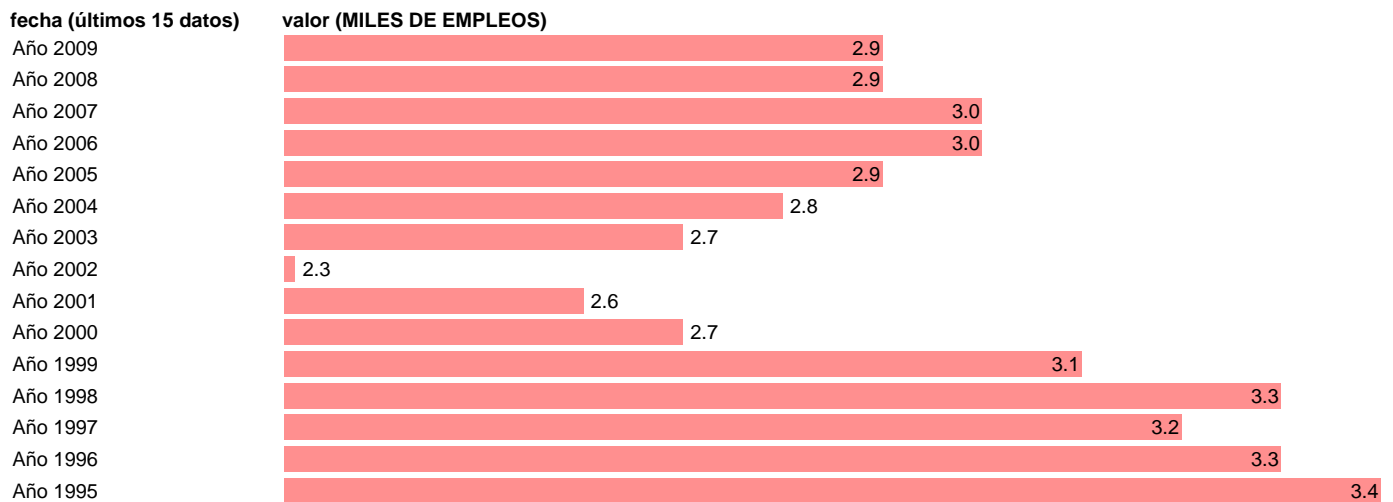

OCUPADOS ENERGIA. PUESTOS DE TRABAJO.BALEARES

Estadística: [OCUPADOS ENERGIA. PUESTOS DE TRABAJO.BALEARES](#)

Enlace permanente (Permalink): <https://tematicas.org/M1/90gcb8321/>

Fuente: INSTITUTO NACIONAL DE ESTADISTICA (CONTABILIDAD REGIONAL DE ESPAÑA).

Frecuencia: **Anual**.

Unidades: **MILES DE EMPLEOS**.

Datos disponibles desde **Año 1995** hasta **Año 2009**.

Valor más alto alcanzado en Año 1995: **3.4**.

Valor más bajo alcanzado en Año 2002: **2.3**.