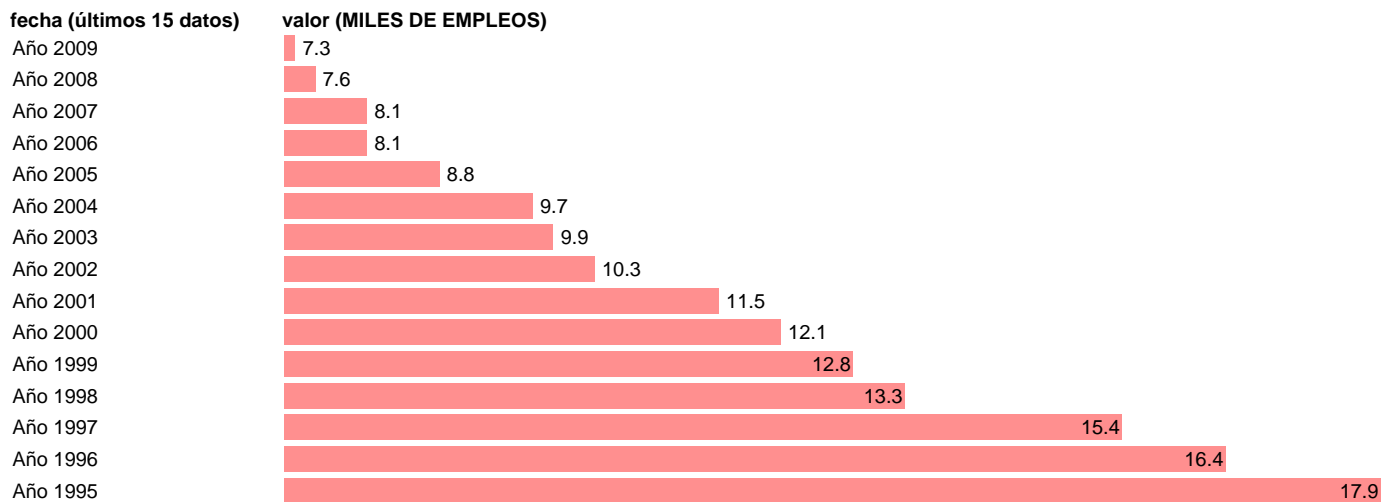

## OCUPADOS ENERGIA. PUESTOS DE TRABAJO. ASTURIAS

Estadística: [OCUPADOS ENERGIA. PUESTOS DE TRABAJO. ASTURIAS](#)

Enlace permanente (Permalink): <https://tematicas.org/M1/90gcas8321/>

Fuente: INSTITUTO NACIONAL DE ESTADISTICA (CONTABILIDAD REGIONAL DE ESPAÑA).

Frecuencia: Anual.

Unidades: MILES DE EMPLEOS.

Datos disponibles desde Año 1995 hasta Año 2009.

Valor más alto alcanzado en Año 1995: 17.9.

Valor más bajo alcanzado en Año 2009: 7.3.

[Pulse aquí](#) para acceder a los datos completos actualizados y a la representación gráfica estadística.