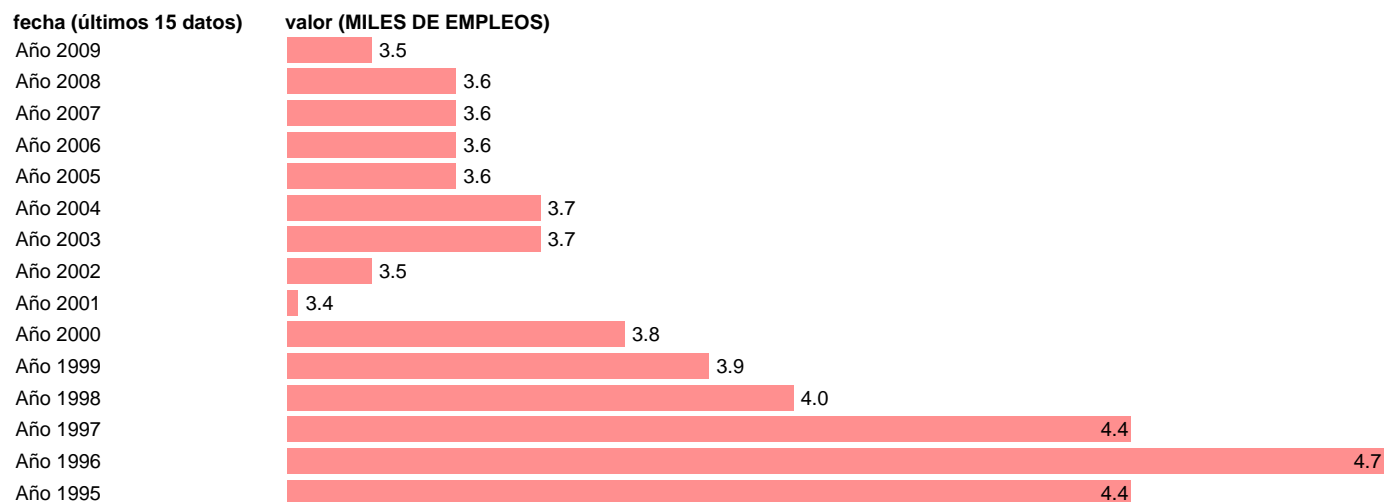

## OCUPADOS ENERGIA. PUESTOS DE TRABAJO. ARAGON

Estadística: [OCUPADOS ENERGIA. PUESTOS DE TRABAJO. ARAGON](#)

Enlace permanente (Permalink): <https://tematicas.org/M1/9agcar8321/>

Fuente: INSTITUTO NACIONAL DE ESTADISTICA (CONTABILIDAD REGIONAL DE ESPAÑA).

Frecuencia: **Anual**.

Unidades: **MILES DE EMPLEOS**.

Datos disponibles desde **Año 1995** hasta **Año 2009**.

Valor más alto alcanzado en Año 1996: **4.7**.

Valor más bajo alcanzado en Año 2001: **3.4**.