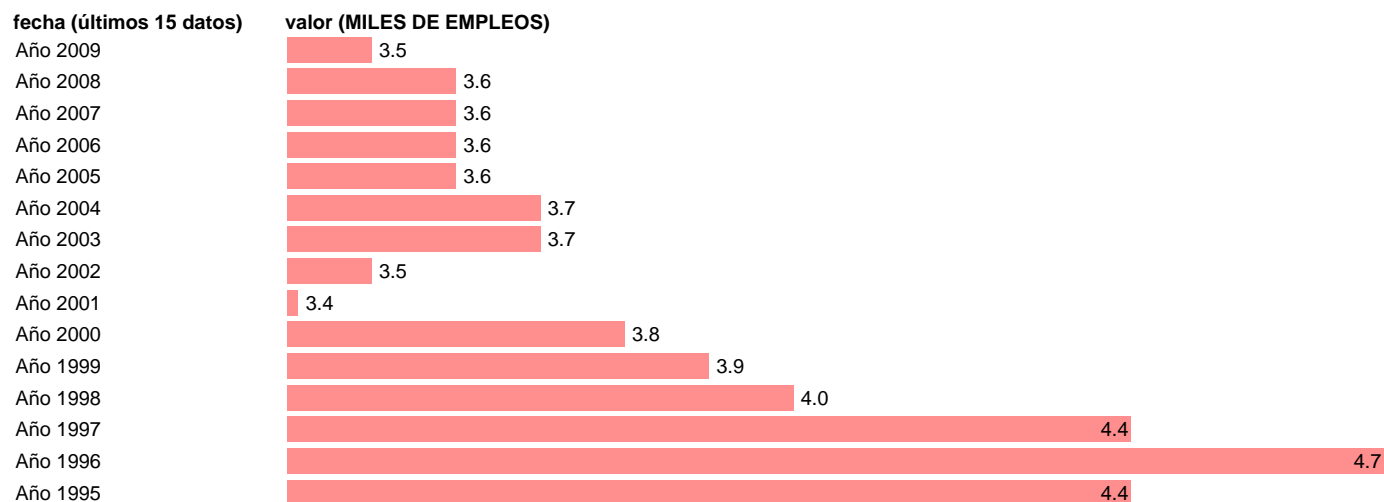

OCUPADOS ENERGIA. PUESTOS DE TRABAJO. ARAGON

Estadística: [OCUPADOS ENERGIA. PUESTOS DE TRABAJO. ARAGON](#)

Enlace permanente (Permalink): <https://tematicas.org/M1/90gcar8321/>

Fuente: INSTITUTO NACIONAL DE ESTADISTICA (CONTABILIDAD REGIONAL DE ESPAÑA).

Frecuencia: **Anual**.

Unidades: **MILES DE EMPLEOS**.

Datos disponibles desde **Año 1995** hasta **Año 2009**.

Valor más alto alcanzado en Año 1996: **4.7**.

Valor más bajo alcanzado en Año 2001: **3.4**.