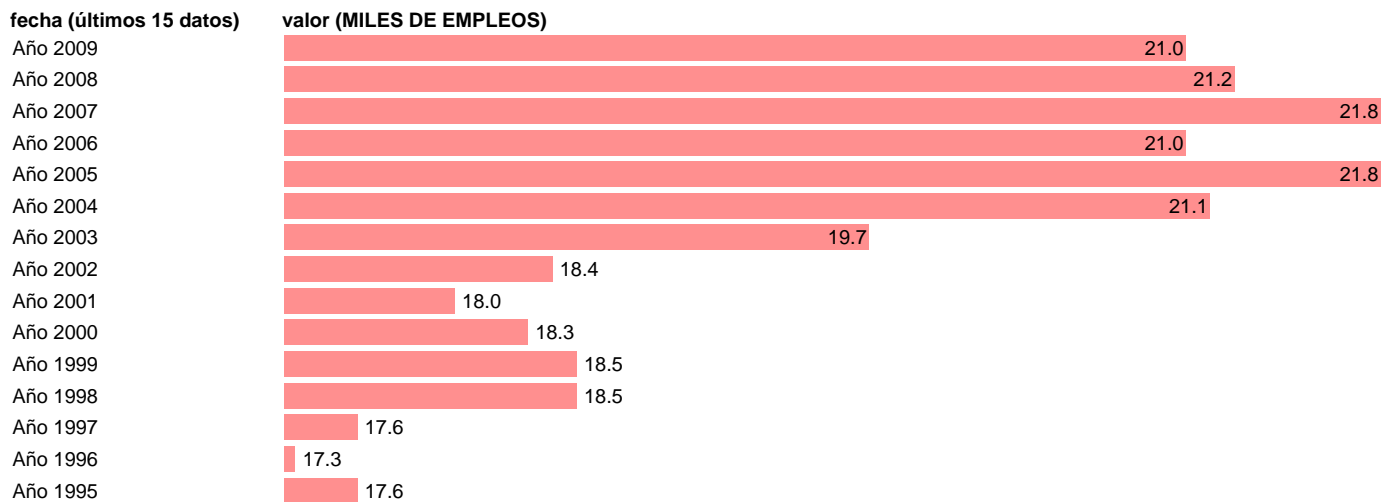

## OCUPADOS ENERGIA. PUESTOS DE TRABAJO. ANDALUCIA

Estadística: [OCUPADOS ENERGIA. PUESTOS DE TRABAJO. ANDALUCIA](#)

Enlace permanente (Permalink): <https://tematicas.org/M1/90gca8321/>

Fuente: INSTITUTO NACIONAL DE ESTADISTICA (CONTABILIDAD REGIONAL DE ESPAÑA).

Frecuencia: **Anual**.

Unidades: **MILES DE EMPLEOS**.

Datos disponibles desde **Año 1995** hasta **Año 2009**.

Valor más alto alcanzado en Año 2005: **21.8**.

Valor más bajo alcanzado en Año 1996: **17.3**.