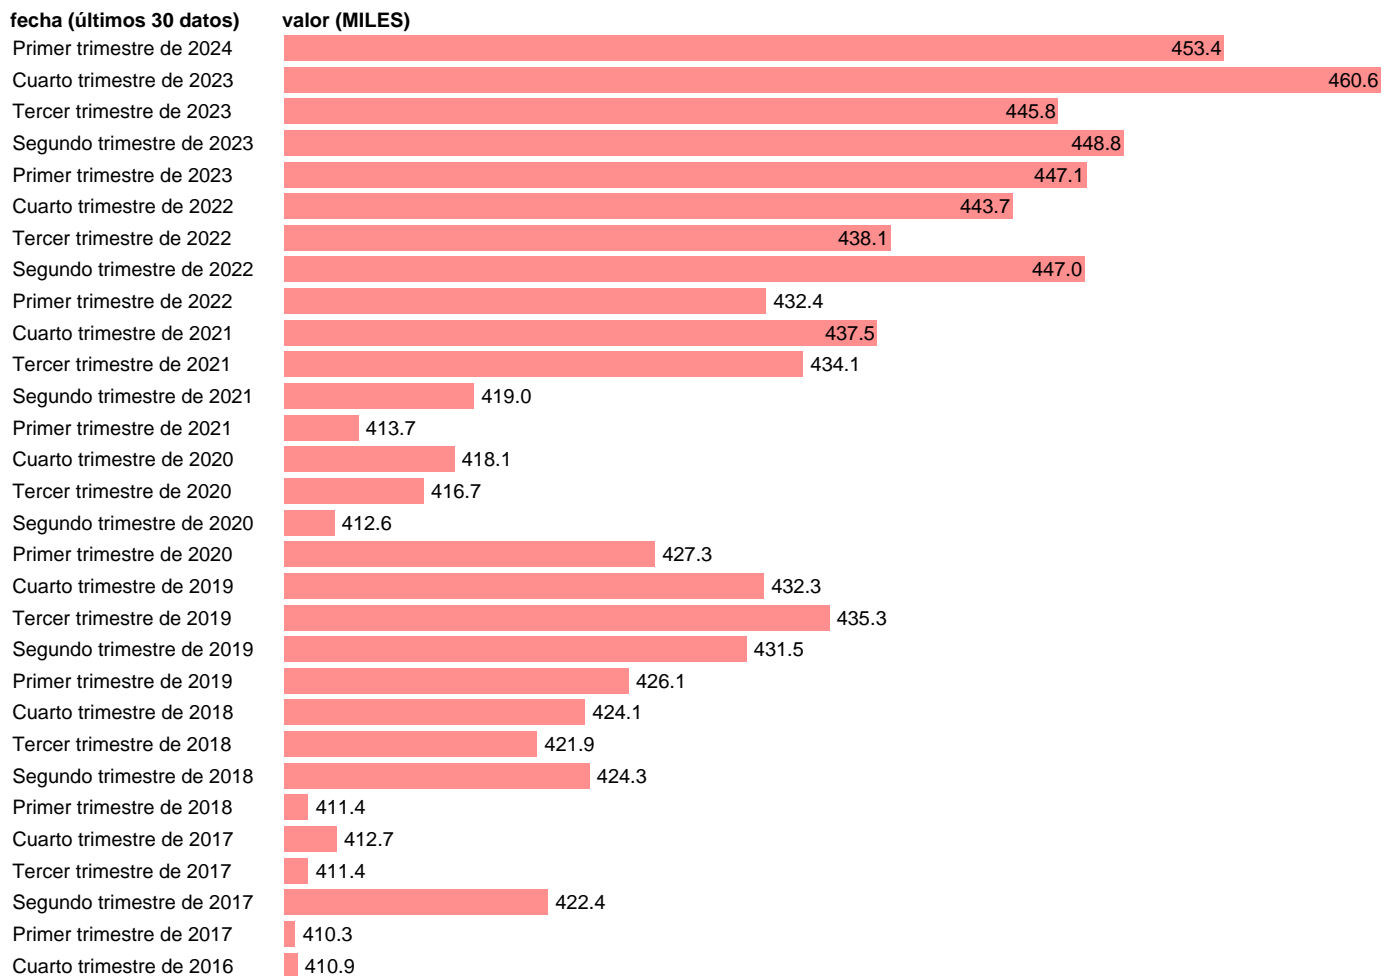

## OCUPADOS. ZARAGOZA

Estadística: [OCUPADOS. ZARAGOZA](#)

Enlace permanente (Permalink): <https://tematicas.org/M1/128050/>

Notas: **Encuesta de la población activa (www.ine.es/dyngs/IOE/es/operacion.htm?numinv=30308).**

Fuente: **INE.**

Frecuencia: **Trimestral.**

Unidades: **MILES.**

Datos disponibles desde **Primer trimestre de 2002** hasta **Primer trimestre de 2024**.

Valor más alto alcanzado en Tercer trimestre de 2007: **464.6**.

Valor más bajo alcanzado en Primer trimestre de 2002: **362.4**.

[Pulse aquí](#) para acceder a los datos completos actualizados y a la representación gráfica estadística.