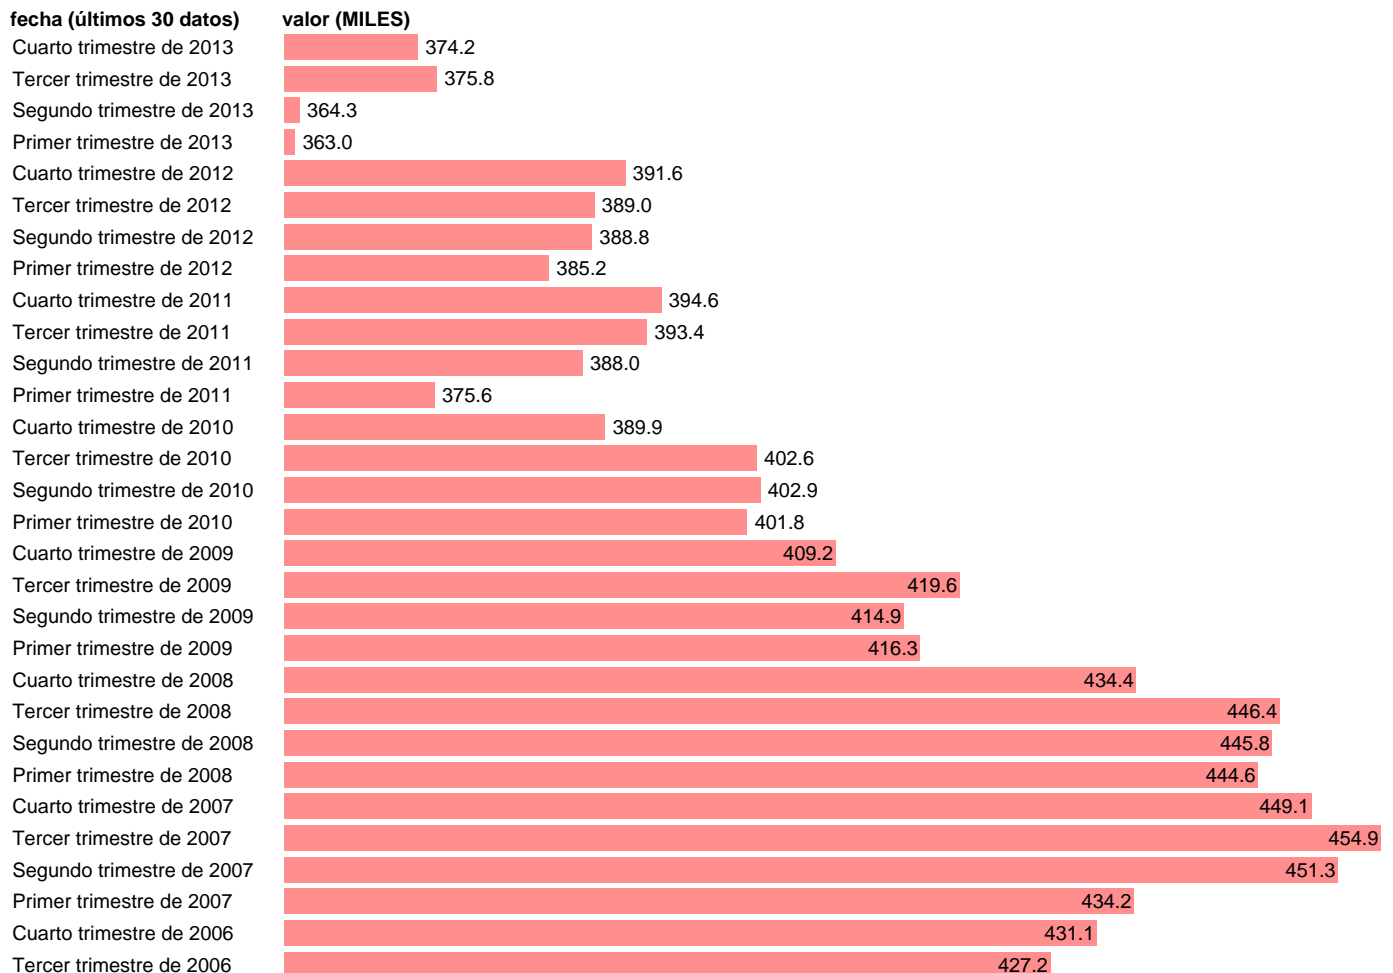

## OCUPADOS EN ZARAGOZA

Estadística: [OCUPADOS EN ZARAGOZA](#)

Enlace permanente (Permalink): <https://tematicas.org/M1/1v28050/>

Notas: **SERIE HOMOGENEIZADA POR EL INE. NUEVA PROYECCIÓN POBLACIÓN CENSO 2001 ACTUALIZA: ÁREA MERCADO LABORAL**

Fuente: **INE.**

Frecuencia: **Trimestral.**

Unidades: **MILES.**

Datos disponibles desde **Tercer trimestre de 1976** hasta **Cuarto trimestre de 2013.**

Valor más alto alcanzado en Tercer trimestre de 2007: **454.9.**

Valor más bajo alcanzado en Segundo trimestre de 1985: **242.**

[Pulse aquí](#) para acceder a los datos completos actualizados y a la representación gráfica estadística.