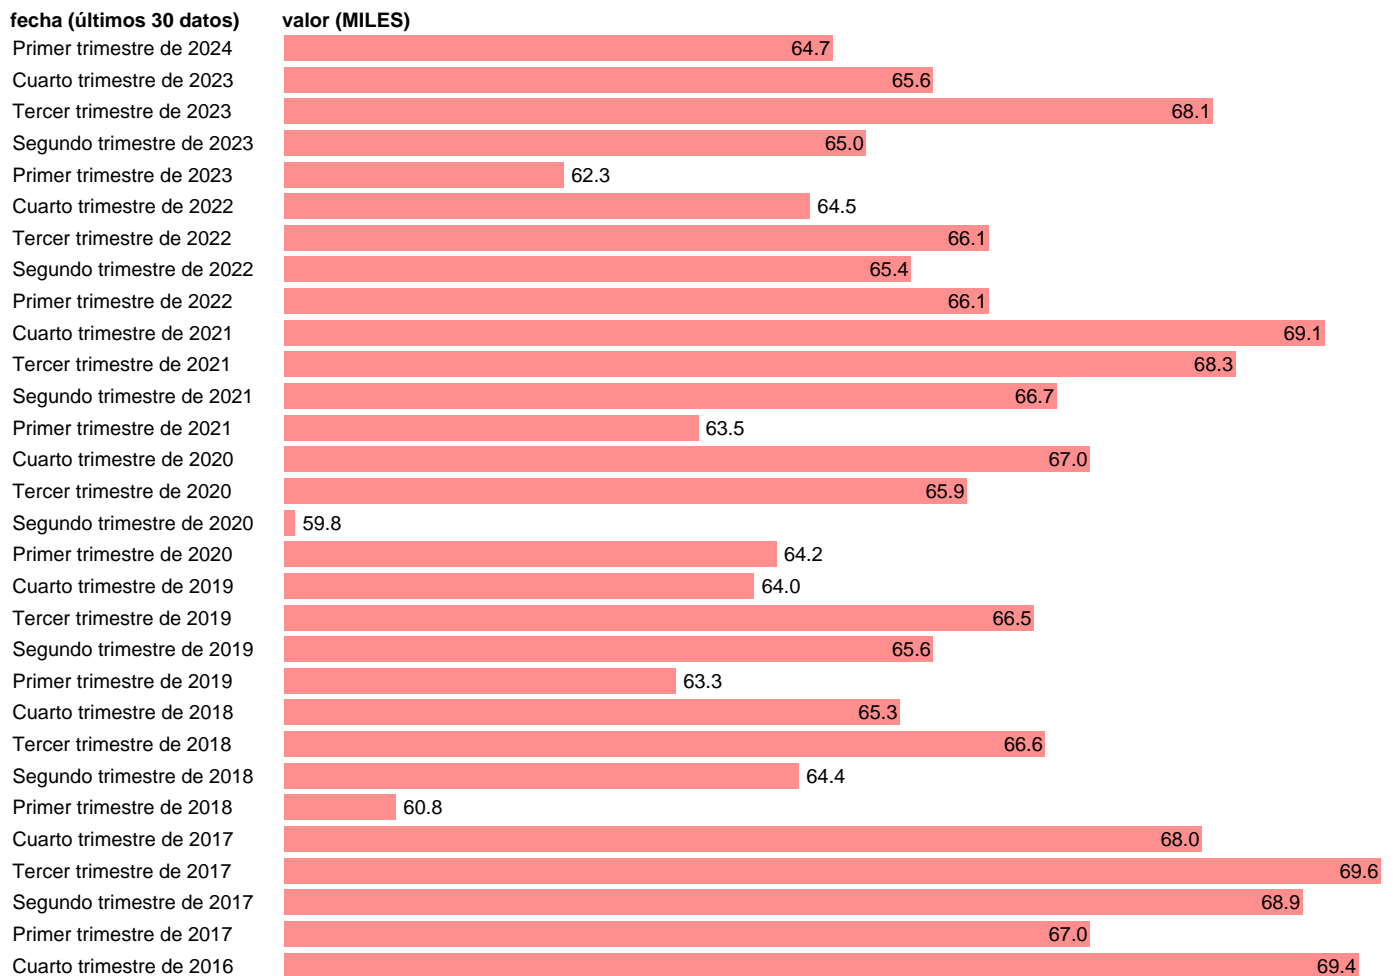

OCUPADOS. ZAMORA

Estadística: [OCUPADOS. ZAMORA](#)

Enlace permanente (Permalink): <https://tematicas.org/M1/128049/>

Notas: **Encuesta de la población activa (www.ine.es/dyngs/IOE/es/operacion.htm?numinv=30308).**

Fuente: **INE.**

Frecuencia: **Trimestral.**

Unidades: **MILES.**

Datos disponibles desde **Primer trimestre de 2002** hasta **Primer trimestre de 2024**.

Valor más alto alcanzado en Tercer trimestre de 2007: **77.7**.

Valor más bajo alcanzado en Primer trimestre de 2013: **55.4**.

[Pulse aquí](#) para acceder a los datos completos actualizados y a la representación gráfica estadística.