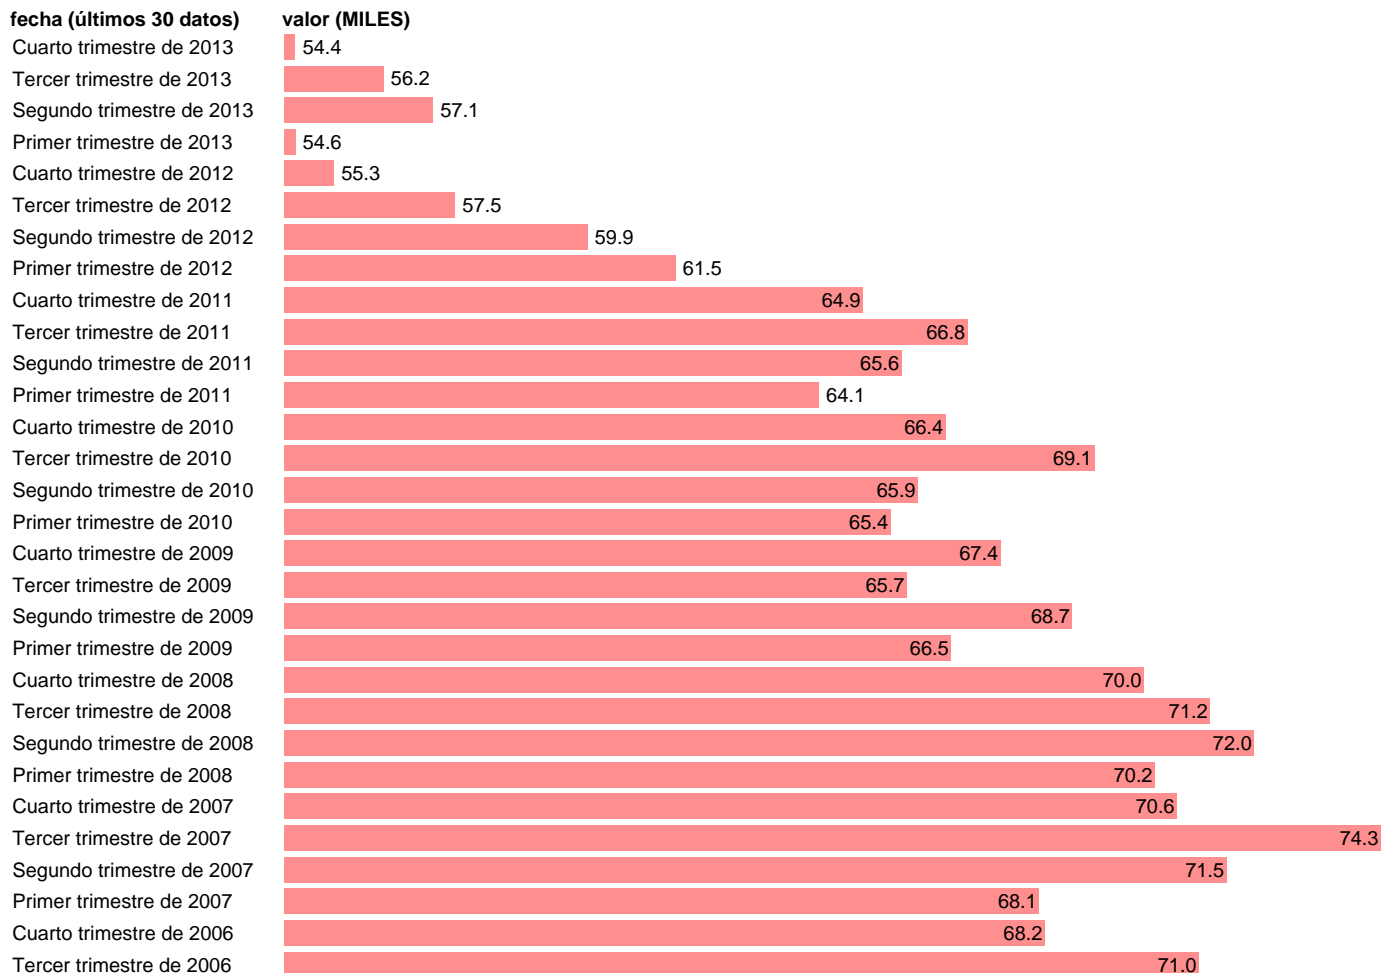

OCUPADOS EN ZAMORA

Estadística: [OCUPADOS EN ZAMORA](#)

Enlace permanente (Permalink): <https://tematicas.org/M1/1h28049/>

Notas: **SERIE HOMOGENEIZADA POR EL INE. NUEVA PROYECCIÓN POBLACIÓN CENSO 2001 ACTUALIZA: ÁREA MERCADO LABORAL**

Fuente: **INE.**

Frecuencia: **Trimestral.**

Unidades: **MILES.**

Datos disponibles desde **Tercer trimestre de 1976** hasta **Cuarto trimestre de 2013**.

Valor más alto alcanzado en Tercer trimestre de 1976: **97.2**.

Valor más bajo alcanzado en Tercer trimestre de 1996: **51.8**.

[Pulse aquí](#) para acceder a los datos completos actualizados y a la representación gráfica estadística.