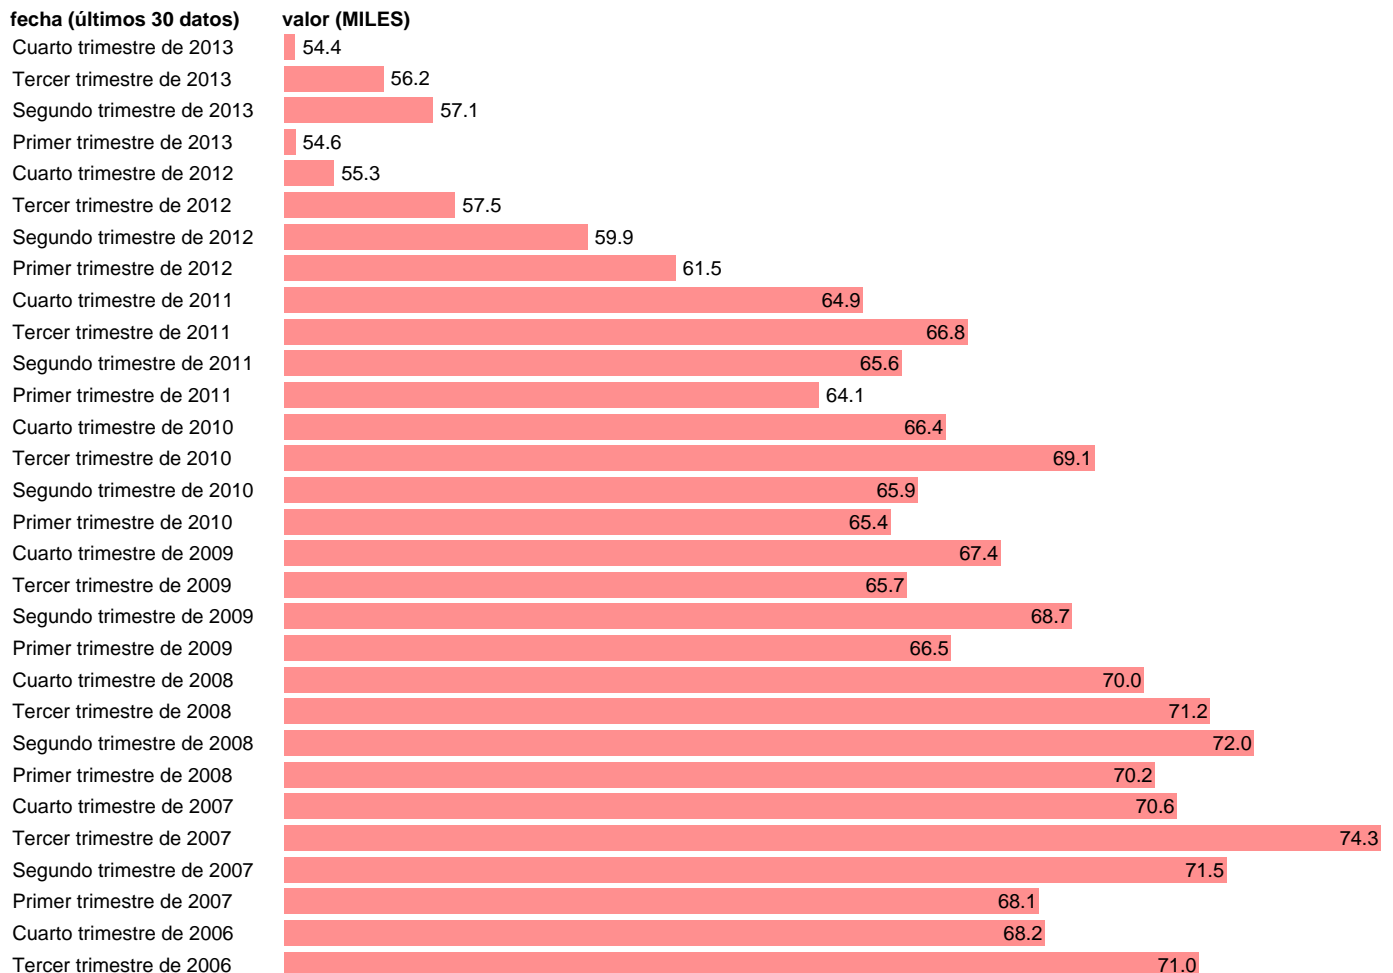

OCUPADOS EN ZAMORA

Estadística: [OCUPADOS EN ZAMORA](#)

Enlace permanente (Permalink): <https://tematicas.org/M1/1v28049/>

Notas: **SERIE HOMOGENEIZADA POR EL INE. NUEVA PROYECCIÓN POBLACIÓN CENSO 2001 ACTUALIZA: ÁREA MERCADO LABORAL**

Fuente: **INE.**
Frecuencia: **Trimestral.**
Unidades: **MILES.**

Datos disponibles desde **Tercer trimestre de 1976** hasta **Cuarto trimestre de 2013**.
Valor más alto alcanzado en Tercer trimestre de 1976: **97.2**.
Valor más bajo alcanzado en Tercer trimestre de 1996: **51.8**.

[Pulse aquí](#) para acceder a los datos completos actualizados y a la representación gráfica estadística.