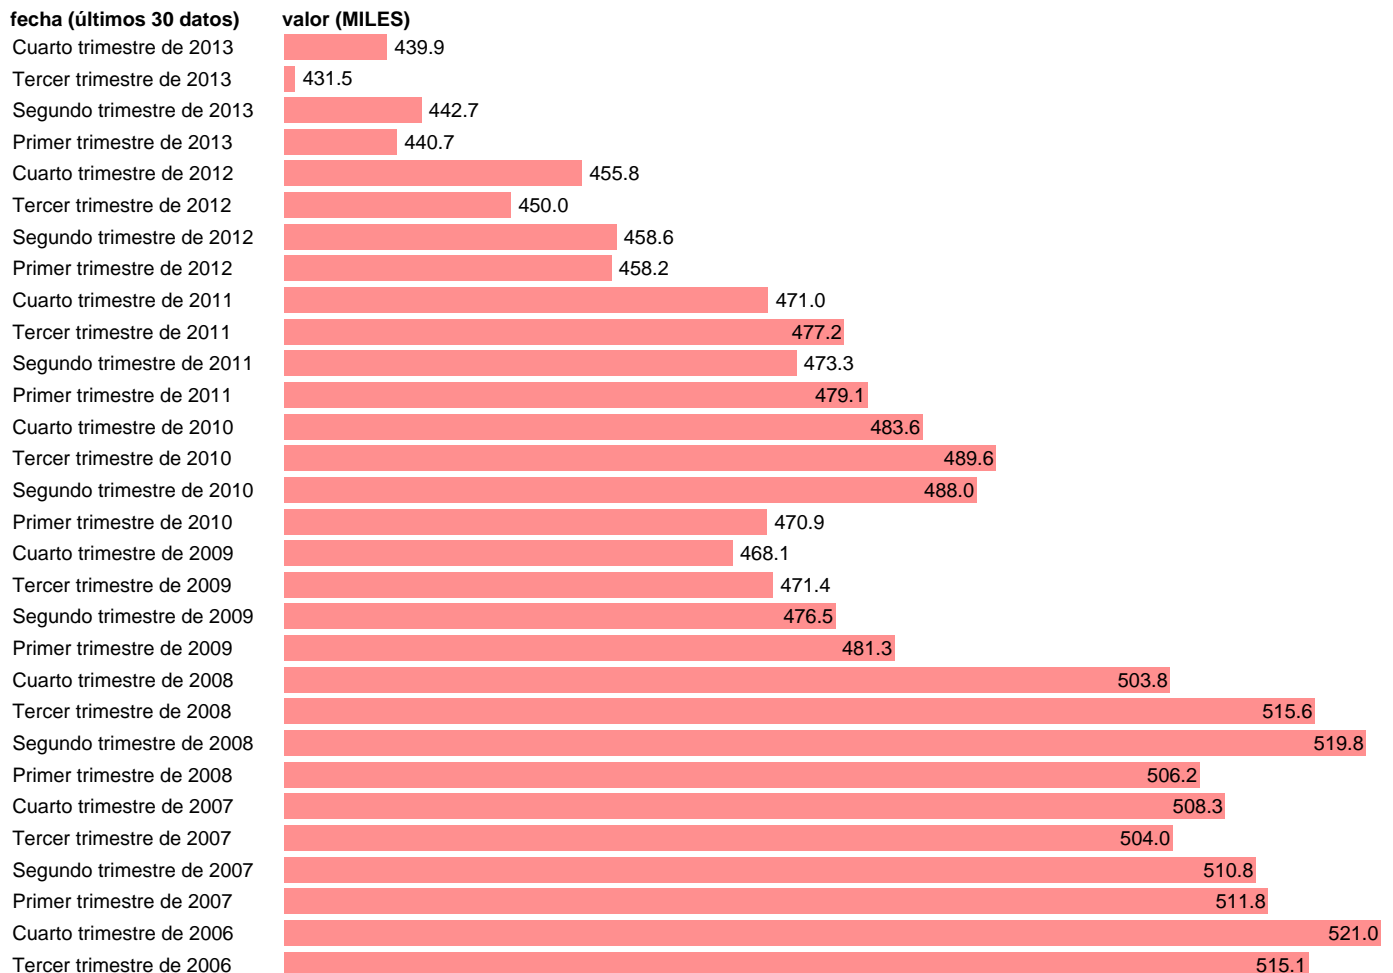

## OCUPADOS EN VIZCAYA

Estadística: [OCUPADOS EN VIZCAYA](#)

Enlace permanente (Permalink): <https://tematicas.org/M1/1h28048/>

Notas: **SERIE HOMOGENEIZADA POR EL INE. NUEVA PROYECCIÓN POBLACIÓN CENSO 2001 ACTUALIZA: ÁREA MERCADO LABORAL**

Fuente: **INE.**

Frecuencia: **Trimestral.**

Unidades: **MILES.**

Datos disponibles desde **Tercer trimestre de 1976** hasta **Cuarto trimestre de 2013.**

Valor más alto alcanzado en Cuarto trimestre de 2006: **521.**

Valor más bajo alcanzado en Segundo trimestre de 1986: **333.7.**

[Pulse aquí](#) para acceder a los datos completos actualizados y a la representación gráfica estadística.