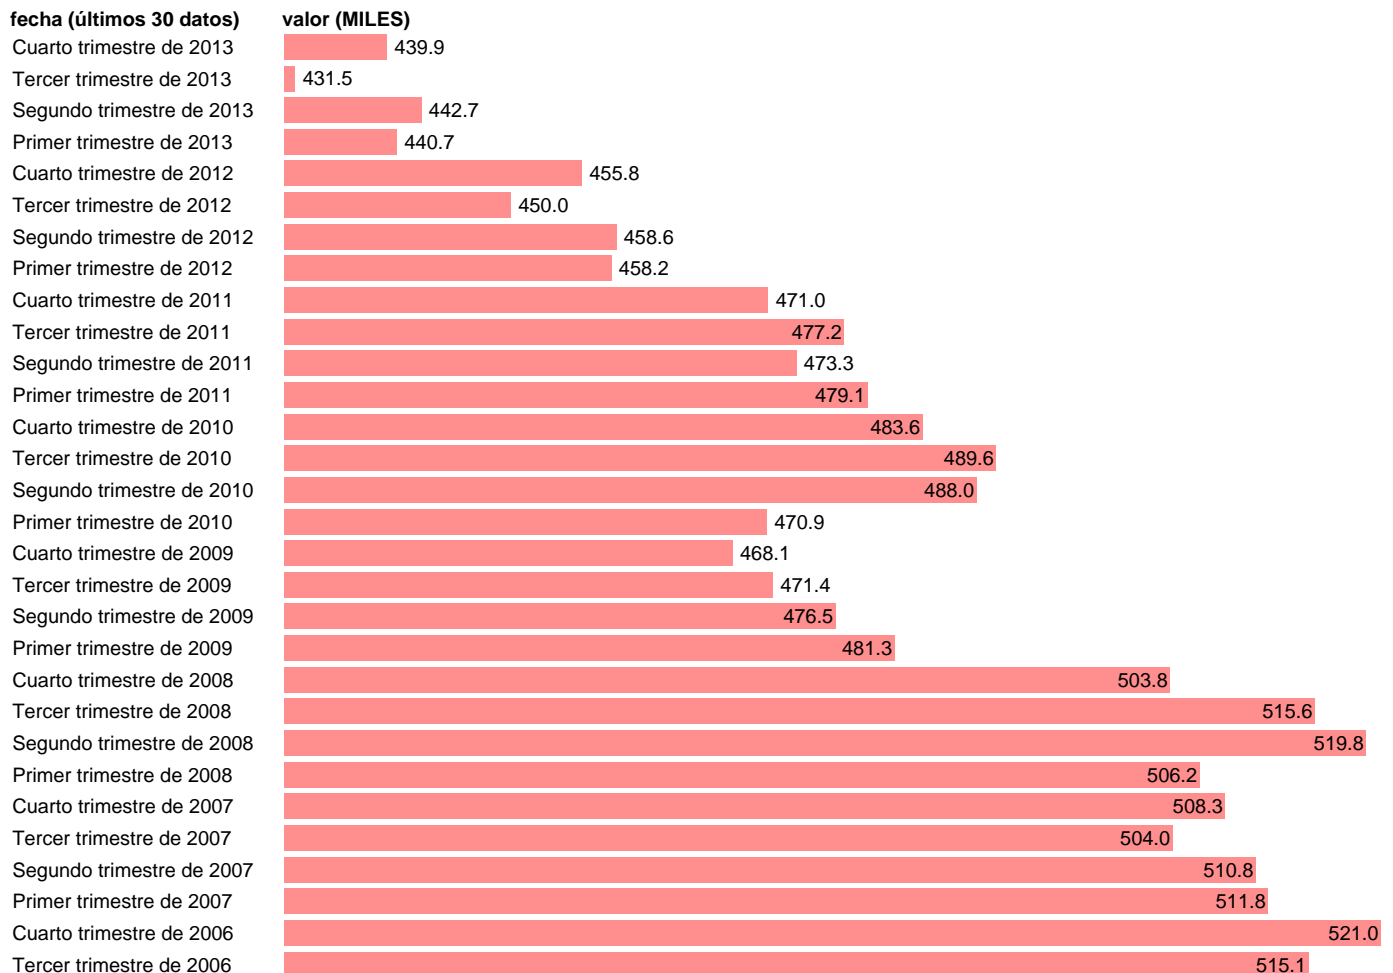

OCUPADOS EN VIZCAYA

Estadística: [OCUPADOS EN VIZCAYA](#)

Enlace permanente (Permalink): <https://tematicas.org/M1/1v28048/>

Notas: **SERIE HOMOGENEIZADA POR EL INE. NUEVA PROYECCIÓN POBLACIÓN CENSO 2001 ACTUALIZA: ÁREA MERCADO LABORAL**

Fuente: **INE.**

Frecuencia: **Trimestral.**

Unidades: **MILES.**

Datos disponibles desde **Tercer trimestre de 1976** hasta **Cuarto trimestre de 2013.**

Valor más alto alcanzado en Cuarto trimestre de 2006: **521.**

Valor más bajo alcanzado en Segundo trimestre de 1986: **333.7.**

[Pulse aquí](#) para acceder a los datos completos actualizados y a la representación gráfica estadística.