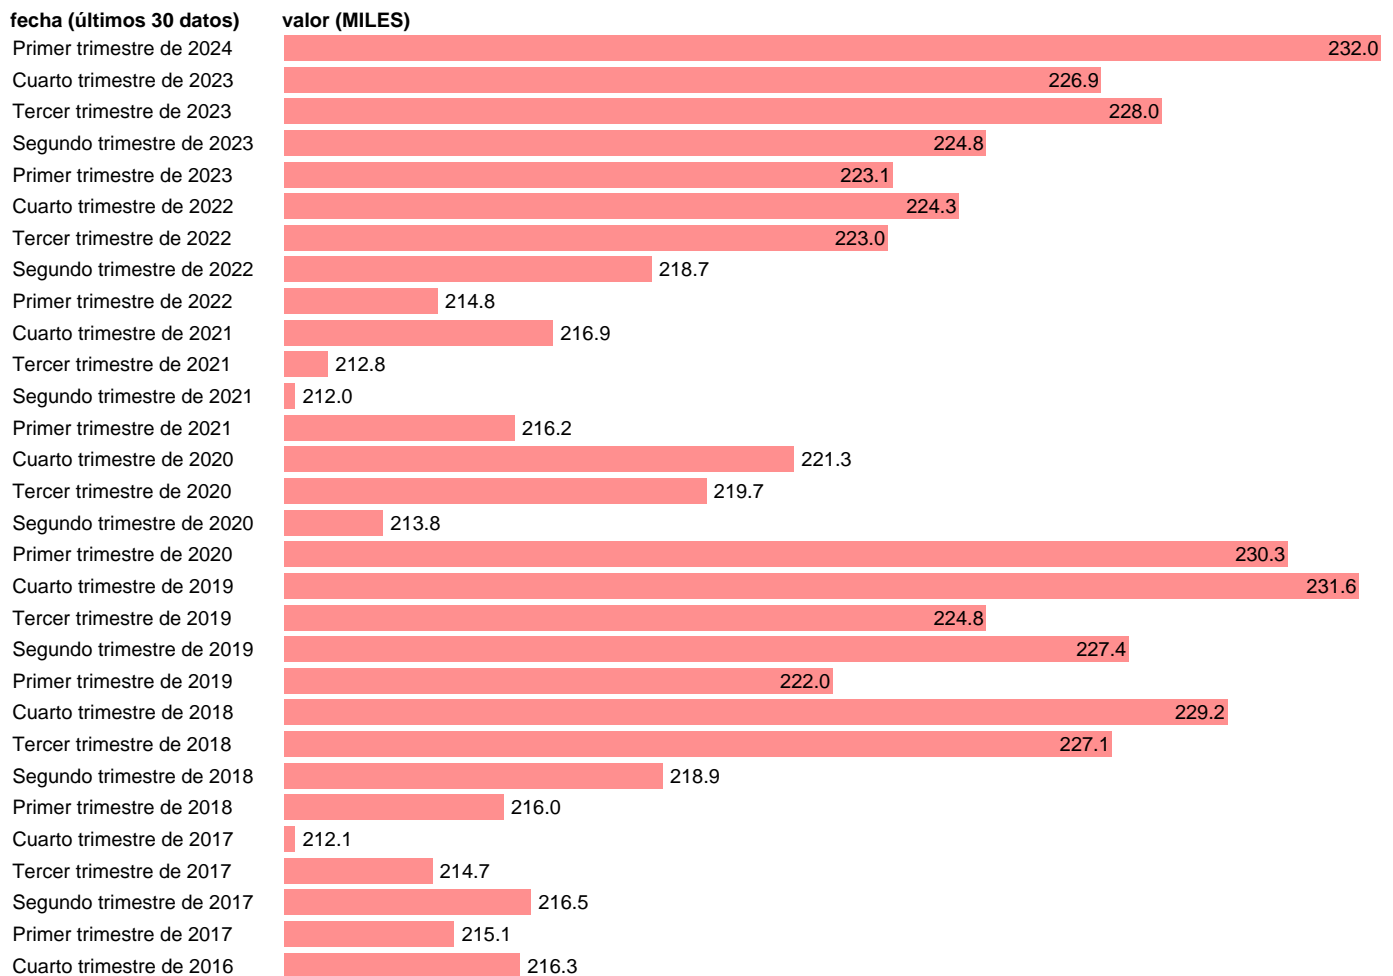

OCUPADOS. VALLADOLID

Estadística: [OCUPADOS. VALLADOLID](#)

Enlace permanente (Permalink): <https://tematicas.org/M1/128047/>

Notas: **Encuesta de la población activa (www.ine.es/dyngs/IOE/es/operacion.htm?numinv=30308).**

Fuente: **INE.**

Frecuencia: **Trimestral.**

Unidades: **MILES.**

Datos disponibles desde **Primer trimestre de 2002** hasta **Primer trimestre de 2024**.

Valor más alto alcanzado en Tercer trimestre de 2007: **244.8**.

Valor más bajo alcanzado en Primer trimestre de 2002: **197.4**.

[Pulse aquí](#) para acceder a los datos completos actualizados y a la representación gráfica estadística.