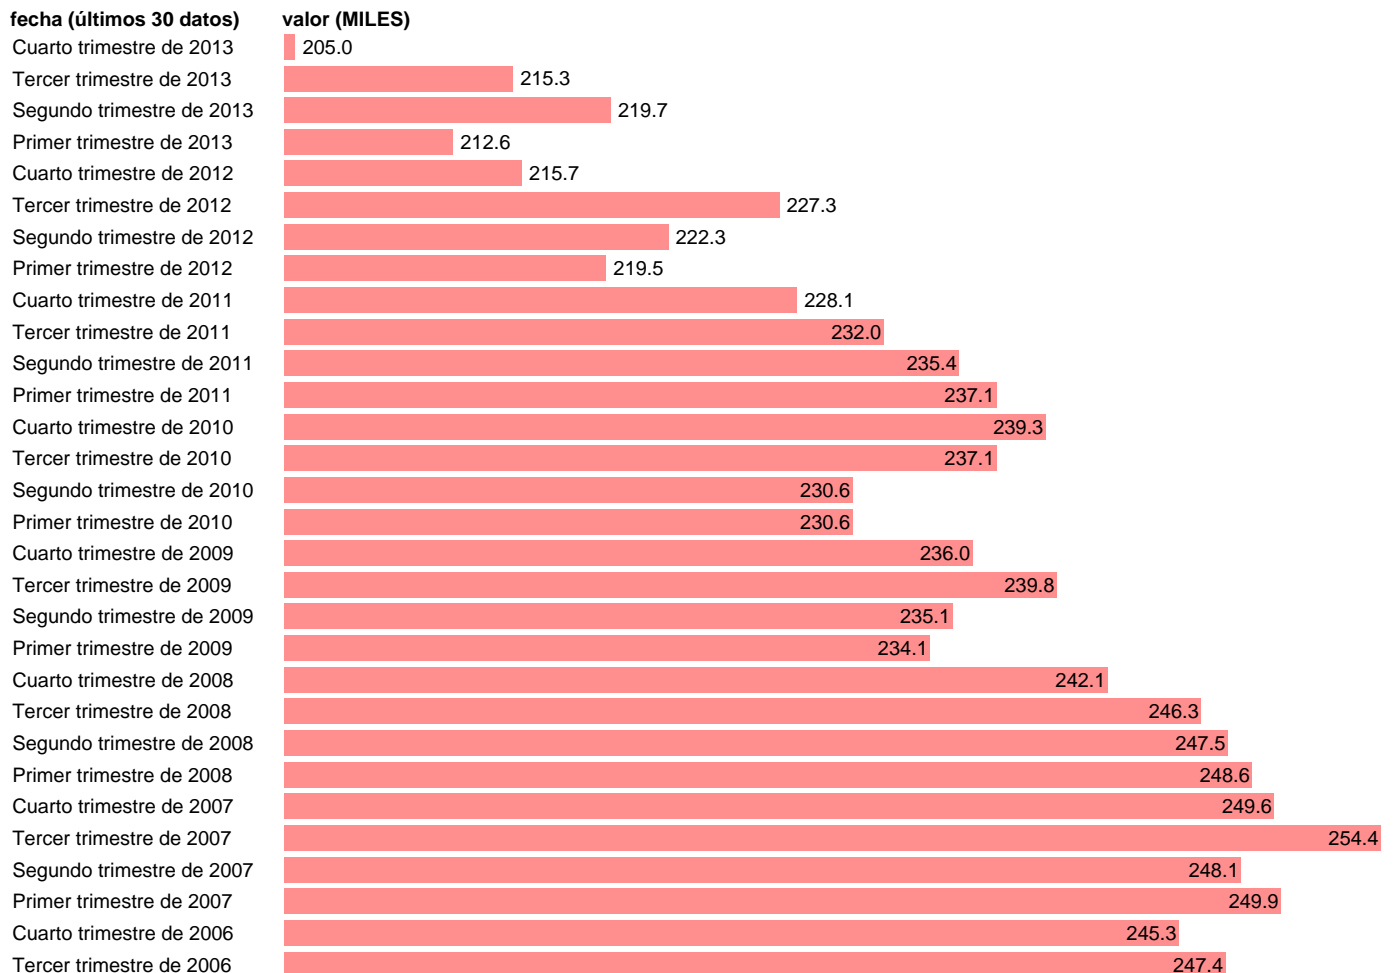

## OCUPADOS EN VALLADOLID

Estadística: [OCUPADOS EN VALLADOLID](#)

Enlace permanente (Permalink): <https://tematicas.org/M1/1v28047/>

Notas: **SERIE HOMOGENEIZADA POR EL INE. NUEVA PROYECCIÓN POBLACIÓN CENSO 2001 ACTUALIZA: ÁREA MERCADO LABORAL**

Fuente: **INE.**

Frecuencia: **Trimestral.**

Unidades: **MILES.**

Datos disponibles desde **Tercer trimestre de 1976** hasta **Cuarto trimestre de 2013.**

Valor más alto alcanzado en Tercer trimestre de 2007: **254.4.**

Valor más bajo alcanzado en Primer trimestre de 1985: **120.9.**

[Pulse aquí](#) para acceder a los datos completos actualizados y a la representación gráfica estadística.