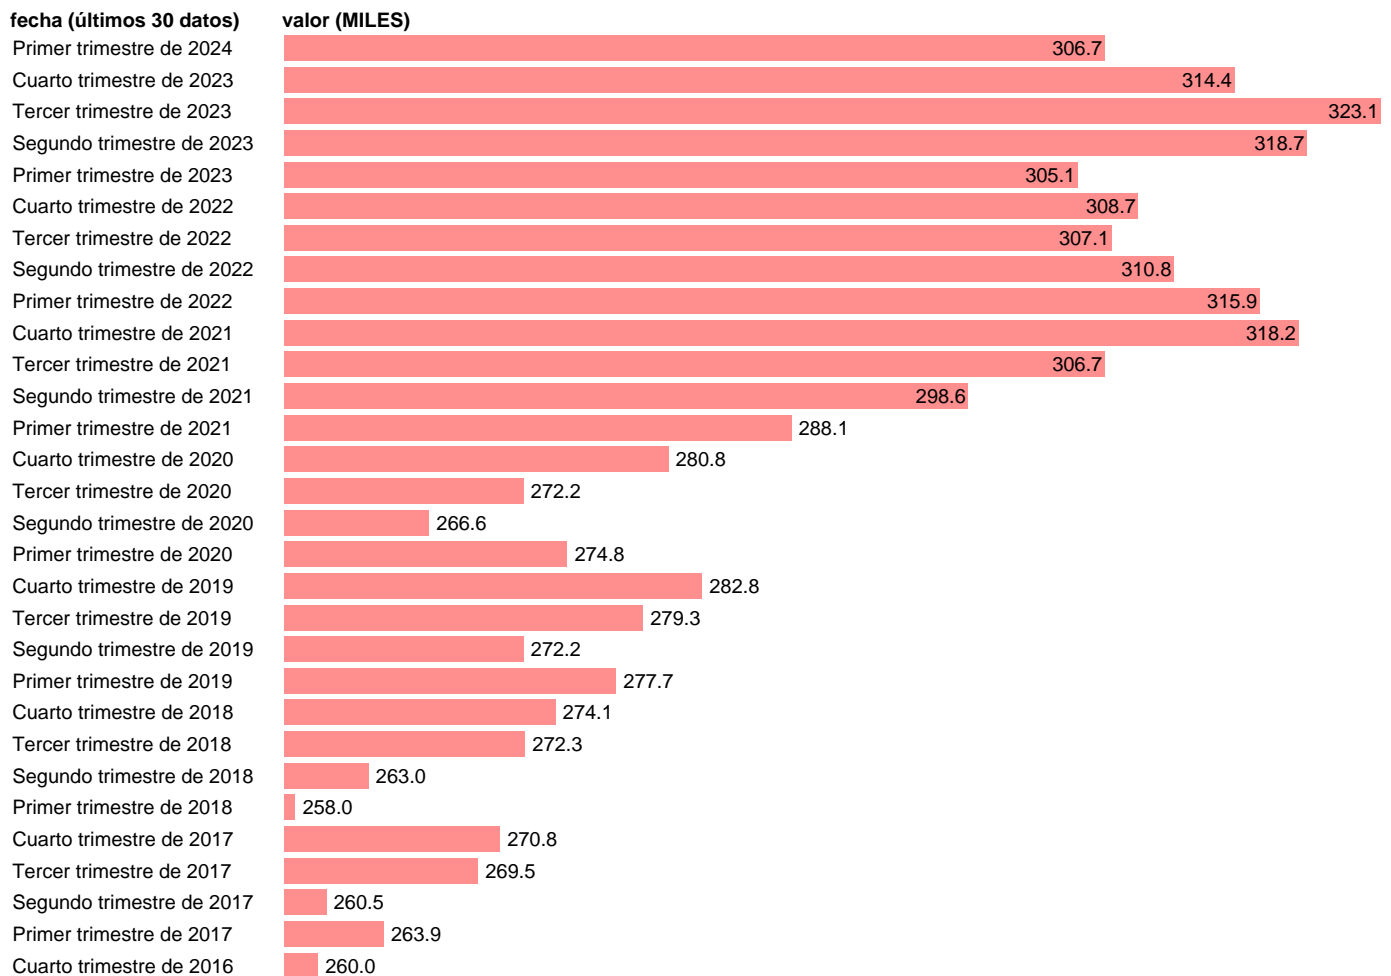

OCUPADOS. TOLEDO

Estadística: [OCUPADOS. TOLEDO](#)

Enlace permanente (Permalink): <https://tematicas.org/M1/128045/>

Notas: **Encuesta de la población activa (www.ine.es/dyngs/IOE/es/operacion.htm?numinv=30308).**

Fuente: **INE.**

Frecuencia: **Trimestral.**

Unidades: **MILES.**

Datos disponibles desde **Primer trimestre de 2002** hasta **Primer trimestre de 2024**.

Valor más alto alcanzado en Tercer trimestre de 2023: **323.1**.

Valor más bajo alcanzado en Primer trimestre de 2002: **206**.

[Pulse aquí](#) para acceder a los datos completos actualizados y a la representación gráfica estadística.