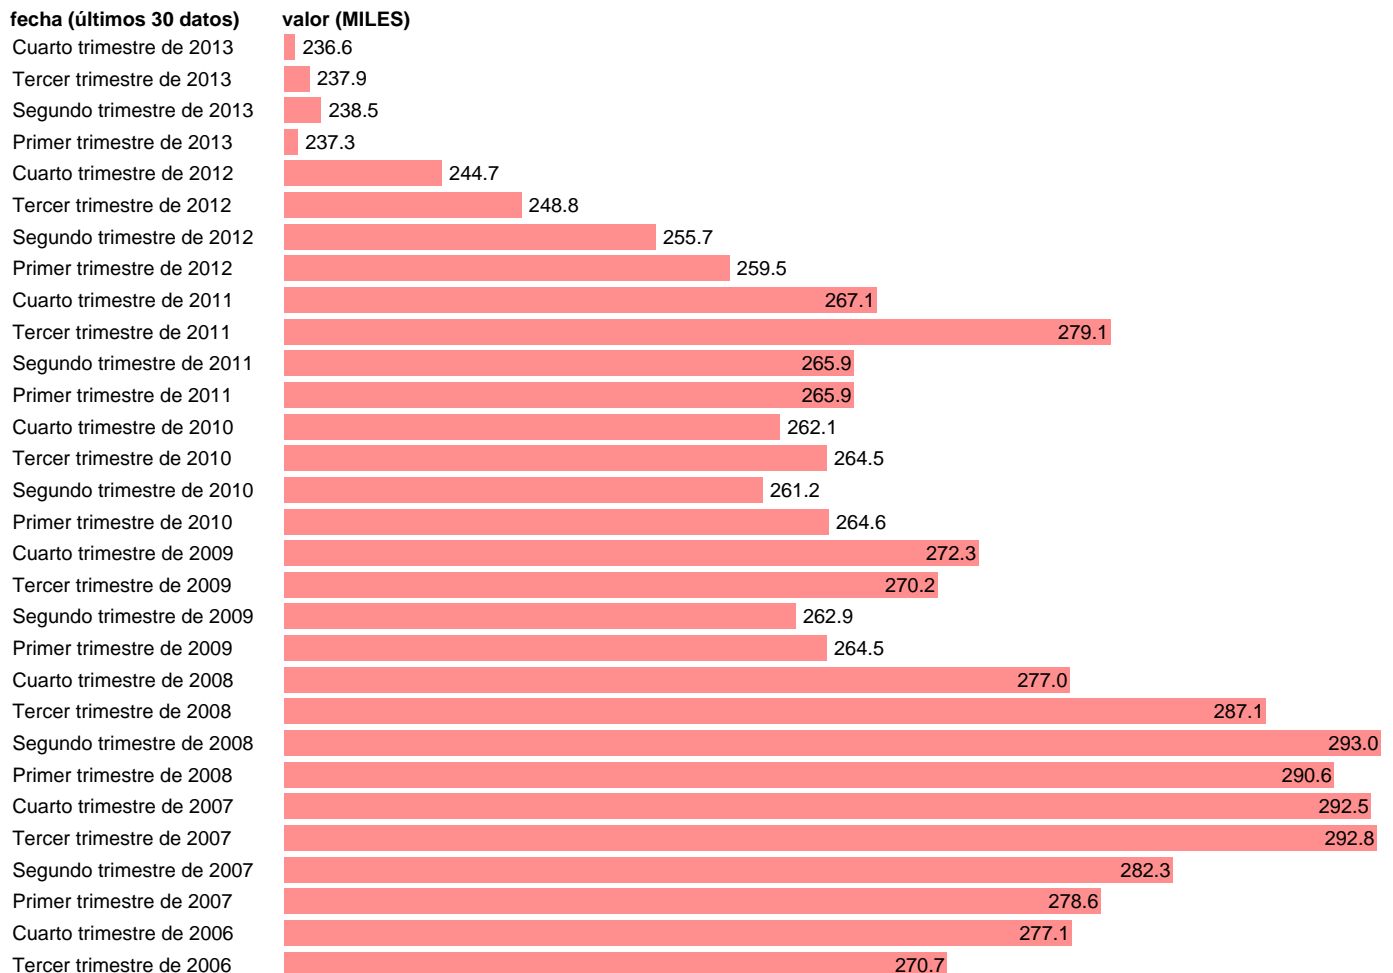

## OCUPADOS EN TOLEDO

Estadística: [OCUPADOS EN TOLEDO](#)

Enlace permanente (Permalink): <https://tematicas.org/M1/1h28045/>

Notas: **SERIE HOMOGENEIZADA POR EL INE. NUEVA PROYECCIÓN POBLACIÓN CENSO 2001 ACTUALIZA: ÁREA MERCADO LABORAL**

Fuente: **INE.**

Frecuencia: **Trimestral.**

Unidades: **MILES.**

Datos disponibles desde **Tercer trimestre de 1976** hasta **Cuarto trimestre de 2013.**

Valor más alto alcanzado en Segundo trimestre de 2008: **293.**

Valor más bajo alcanzado en Segundo trimestre de 1982: **143.2.**

[Pulse aquí](#) para acceder a los datos completos actualizados y a la representación gráfica estadística.