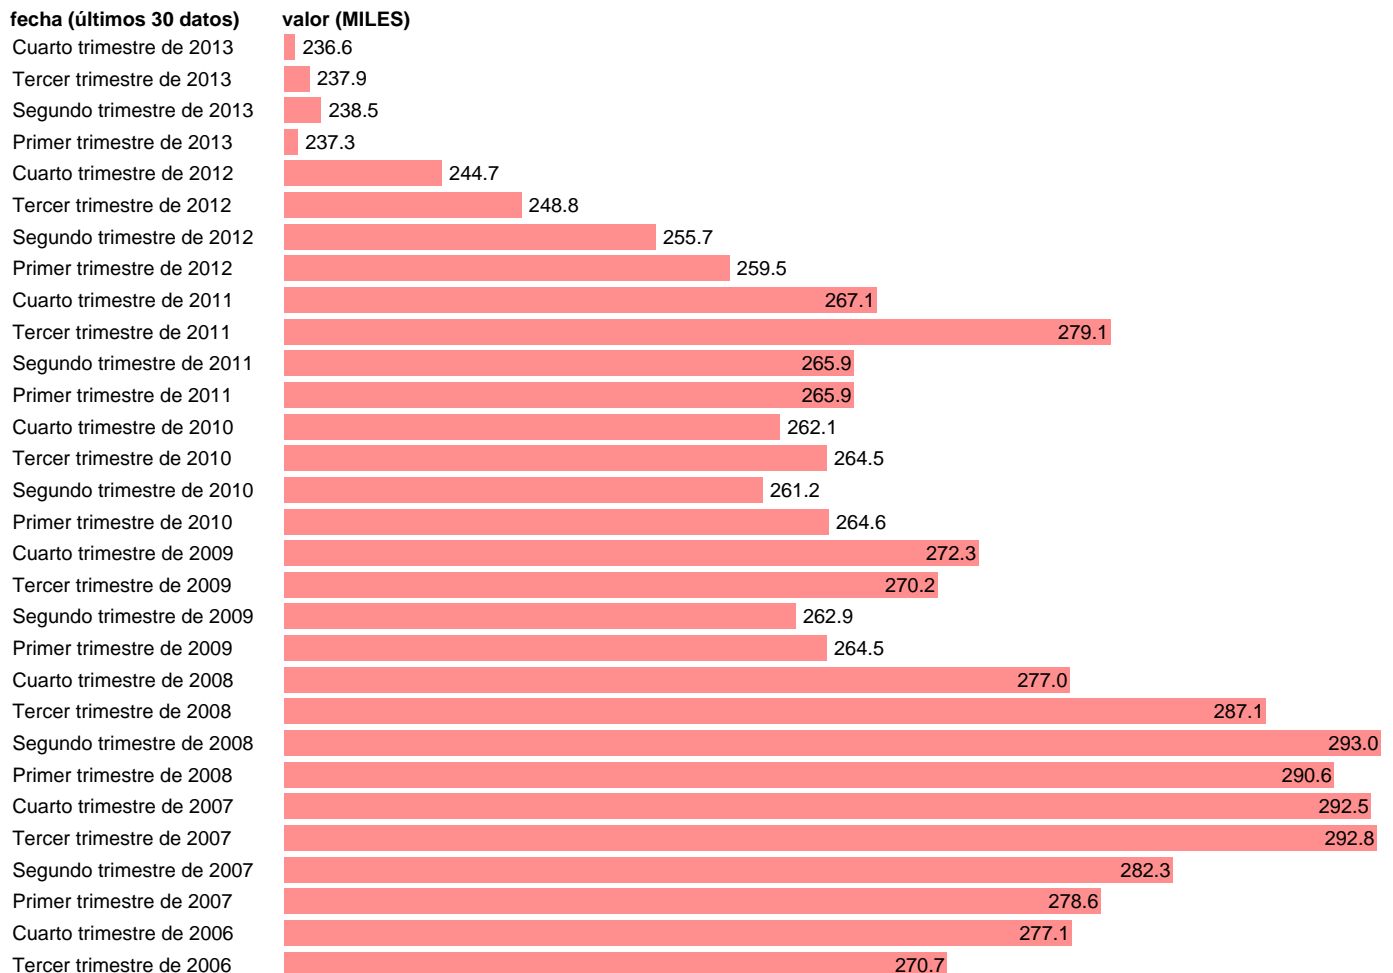

## OCUPADOS EN TOLEDO

Estadística: [OCUPADOS EN TOLEDO](#)

Enlace permanente (Permalink): <https://tematicas.org/M1/1v28045/>

Notas: **SERIE HOMOGENEIZADA POR EL INE. NUEVA PROYECCIÓN POBLACIÓN CENSO 2001 ACTUALIZA: ÁREA MERCADO LABORAL**

Fuente: **INE.**

Frecuencia: **Trimestral.**

Unidades: **MILES.**

Datos disponibles desde **Tercer trimestre de 1976** hasta **Cuarto trimestre de 2013.**

Valor más alto alcanzado en Segundo trimestre de 2008: **293.**

Valor más bajo alcanzado en Segundo trimestre de 1982: **143.2.**

[Pulse aquí](#) para acceder a los datos completos actualizados y a la representación gráfica estadística.