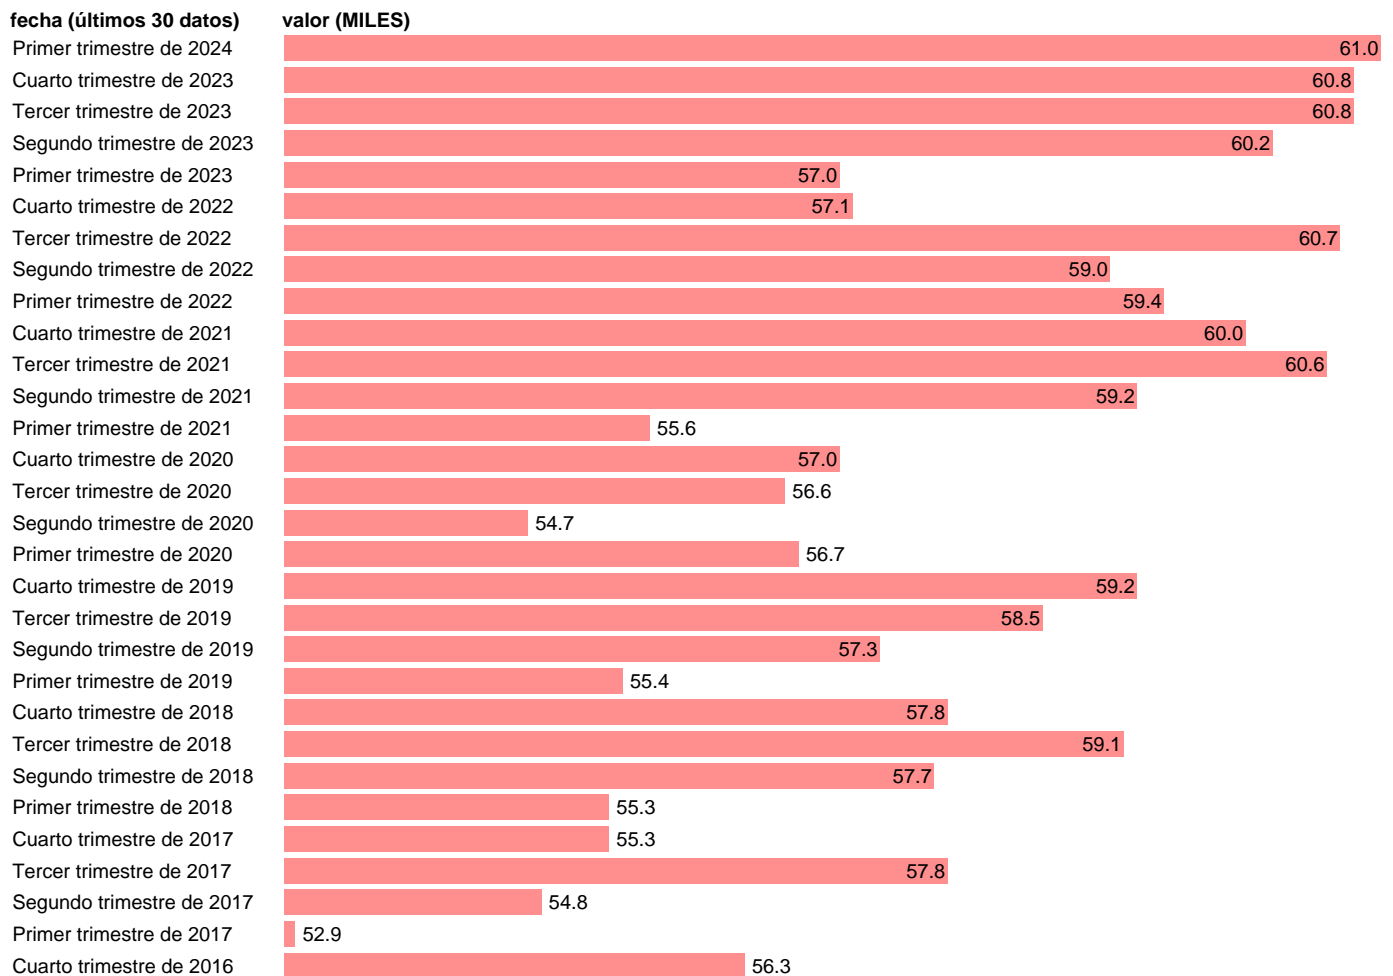

## OCUPADOS. TERUEL

Estadística: [OCUPADOS. TERUEL](#)

Enlace permanente (Permalink): <https://tematicas.org/M1/128044/>

Notas: **Encuesta de la población activa** ([www.ine.es/dyngs/IOE/es/operacion.htm?numinv=30308](http://www.ine.es/dyngs/IOE/es/operacion.htm?numinv=30308)).

Fuente: **INE**.

Frecuencia: **Trimestral**.

Unidades: **MILES**.

Datos disponibles desde **Primer trimestre de 2002** hasta **Primer trimestre de 2024**.

Valor más alto alcanzado en Cuarto trimestre de 2007: **65.9**.

Valor más bajo alcanzado en Segundo trimestre de 2002: **48.4**.

[Pulse aquí](#) para acceder a los datos completos actualizados y a la representación gráfica estadística.