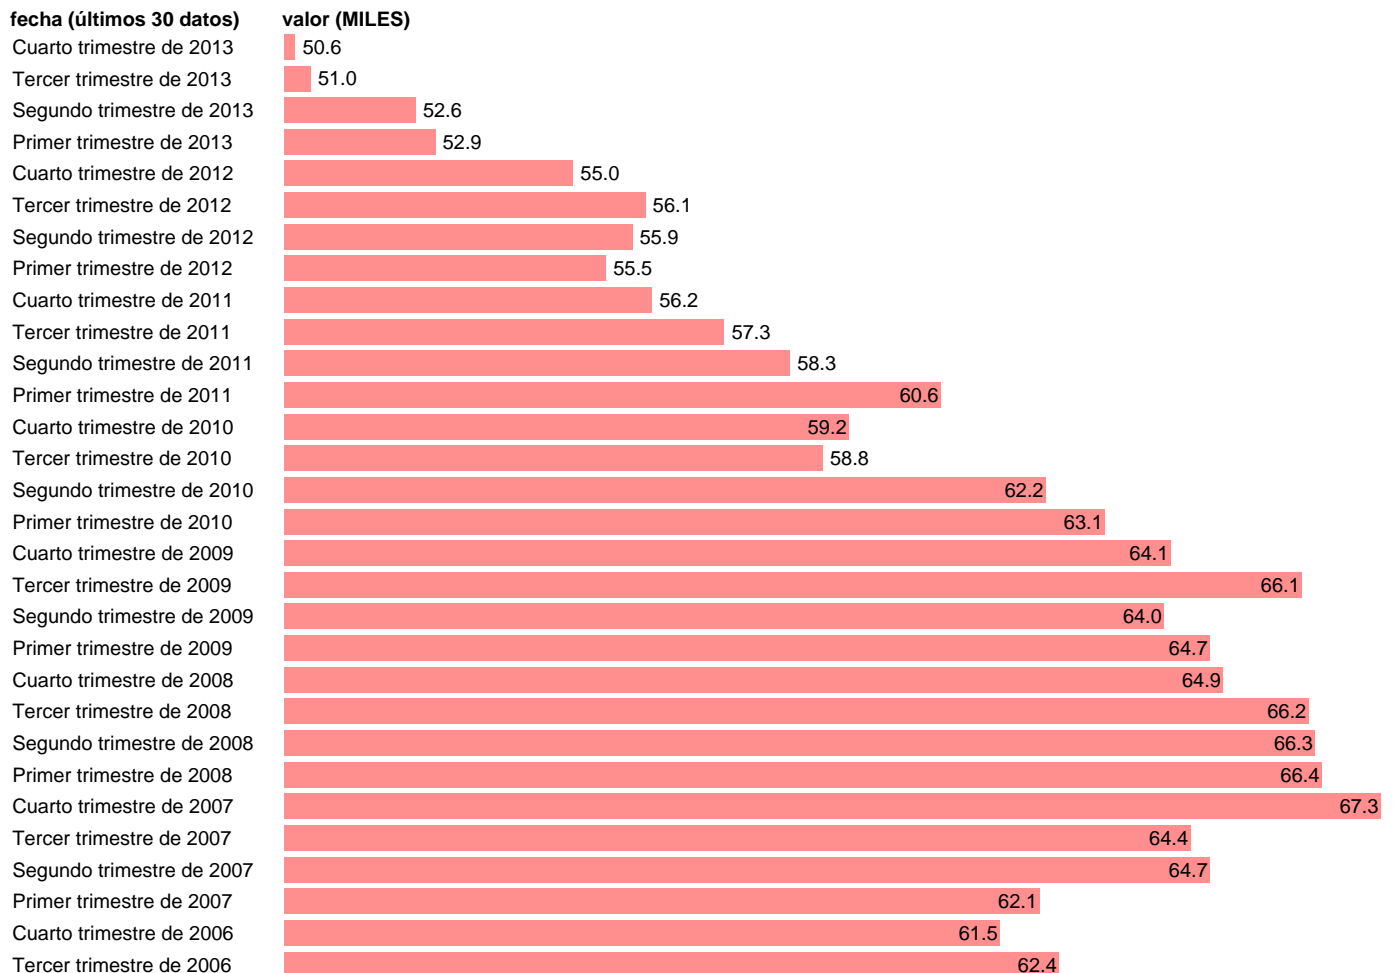

OCUPADOS EN TERUEL

Estadística: [OCUPADOS EN TERUEL](#)

Enlace permanente (Permalink): <https://tematicas.org/M1/1v28044/>

Notas: **SERIE HOMOGENEIZADA POR EL INE. NUEVA PROYECCIÓN POBLACIÓN CENSO 2001 ACTUALIZA: ÁREA MERCADO LABORAL**

Fuente: **INE.**

Frecuencia: **Trimestral.**

Unidades: **MILES.**

Datos disponibles desde **Tercer trimestre de 1976** hasta **Cuarto trimestre de 2013.**

Valor más alto alcanzado en Cuarto trimestre de 2007: **67.3.**

Valor más bajo alcanzado en Primer trimestre de 1996: **43.4.**

[Pulse aquí](#) para acceder a los datos completos actualizados y a la representación gráfica estadística.