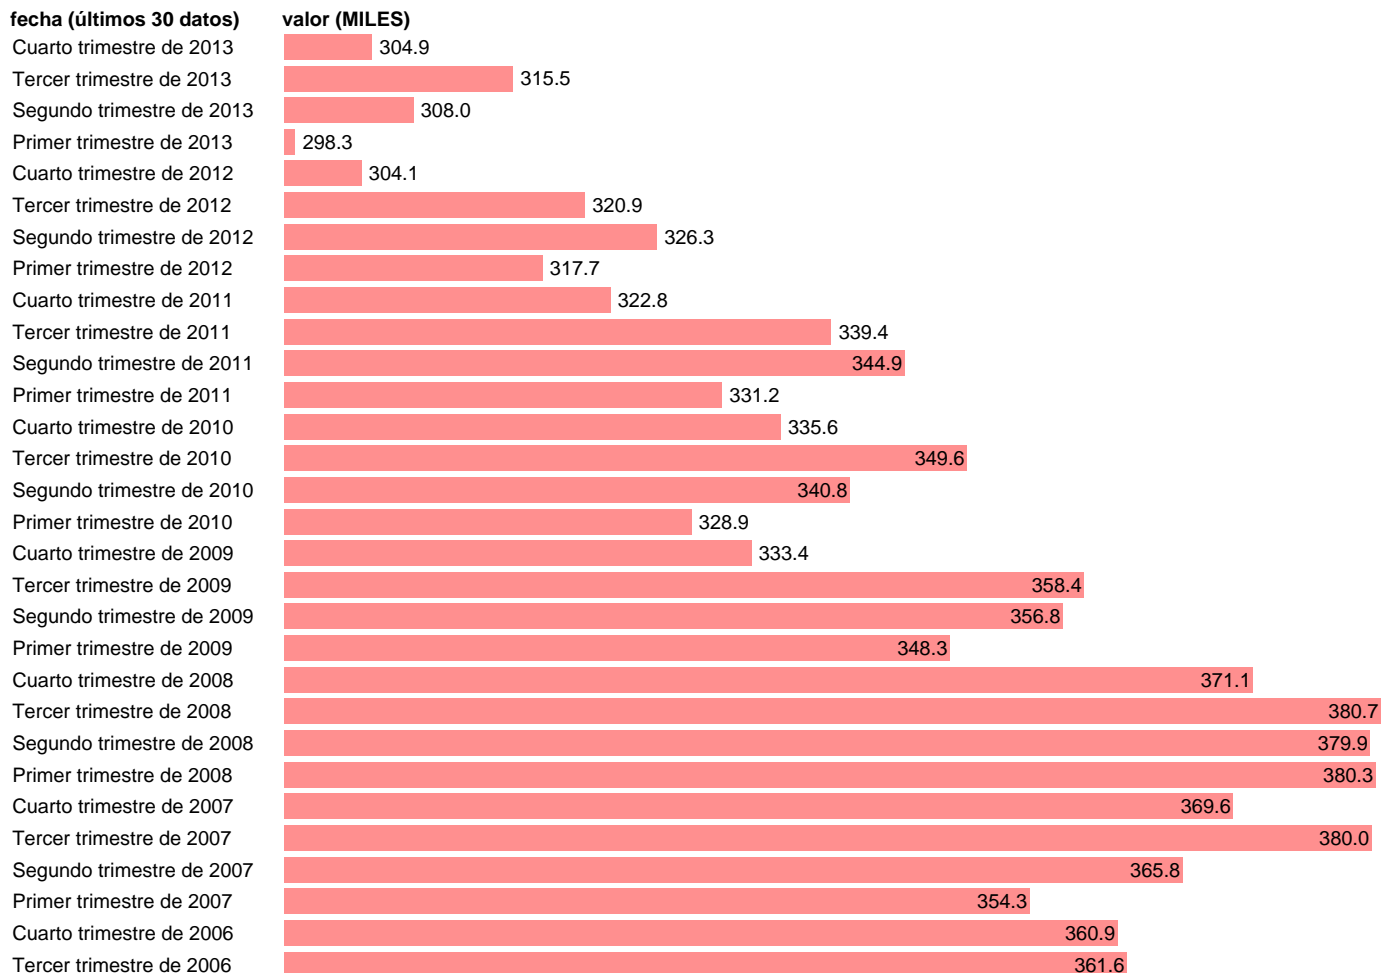

## OCUPADOS EN TARRAGONA

Estadística: [OCUPADOS EN TARRAGONA](#)

Enlace permanente (Permalink): <https://tematicas.org/M1/1v28043/>

Notas: **SERIE HOMOGENEIZADA POR EL INE. NUEVA PROYECCIÓN POBLACIÓN CENSO 2001 ACTUALIZA: ÁREA MERCADO LABORAL**

Fuente: **INE.**

Frecuencia: **Trimestral.**

Unidades: **MILES.**

Datos disponibles desde **Tercer trimestre de 1976** hasta **Cuarto trimestre de 2013.**

Valor más alto alcanzado en Tercer trimestre de 2008: **380.7.**

Valor más bajo alcanzado en Cuarto trimestre de 1983: **154.4.**

[Pulse aquí](#) para acceder a los datos completos actualizados y a la representación gráfica estadística.