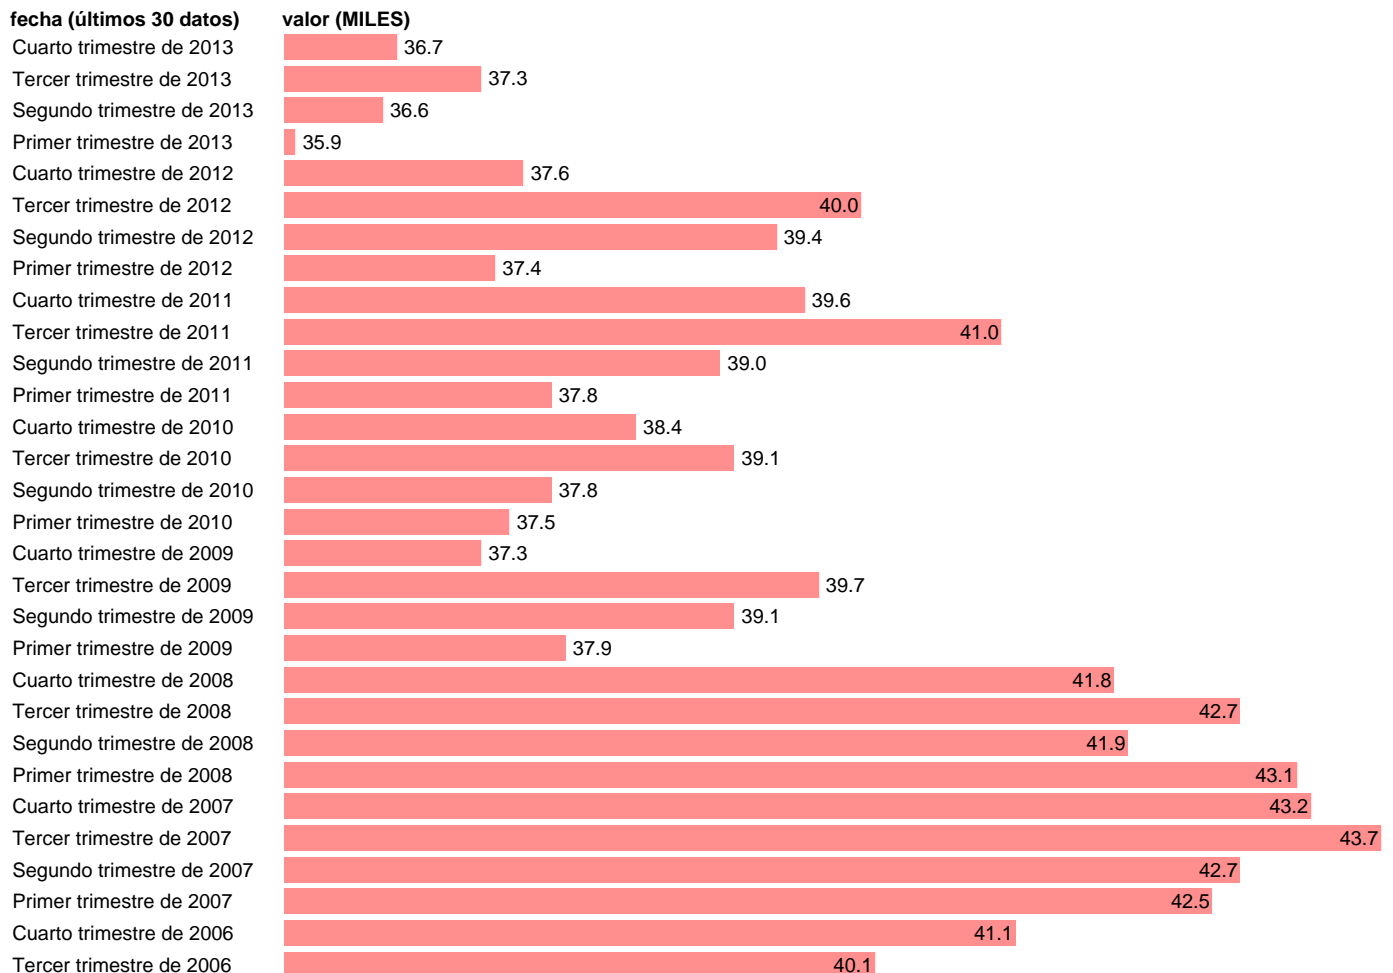

## OCUPADOS EN SORIA

Estadística: [OCUPADOS EN SORIA](#)

Enlace permanente (Permalink): <https://tematicas.org/M1/1h28042/>

Notas: **SERIE HOMOGENEIZADA POR EL INE. NUEVA PROYECCIÓN POBLACIÓN CENSO 2001 ACTUALIZA: ÁREA MERCADO LABORAL**

Fuente: **INE.**

Frecuencia: **Trimestral.**

Unidades: **MILES.**

Datos disponibles desde **Tercer trimestre de 1976** hasta **Cuarto trimestre de 2013.**

Valor más alto alcanzado en Tercer trimestre de 2007: **43.7.**

Valor más bajo alcanzado en Primer trimestre de 1983: **28.7.**

[Pulse aquí](#) para acceder a los datos completos actualizados y a la representación gráfica estadística.