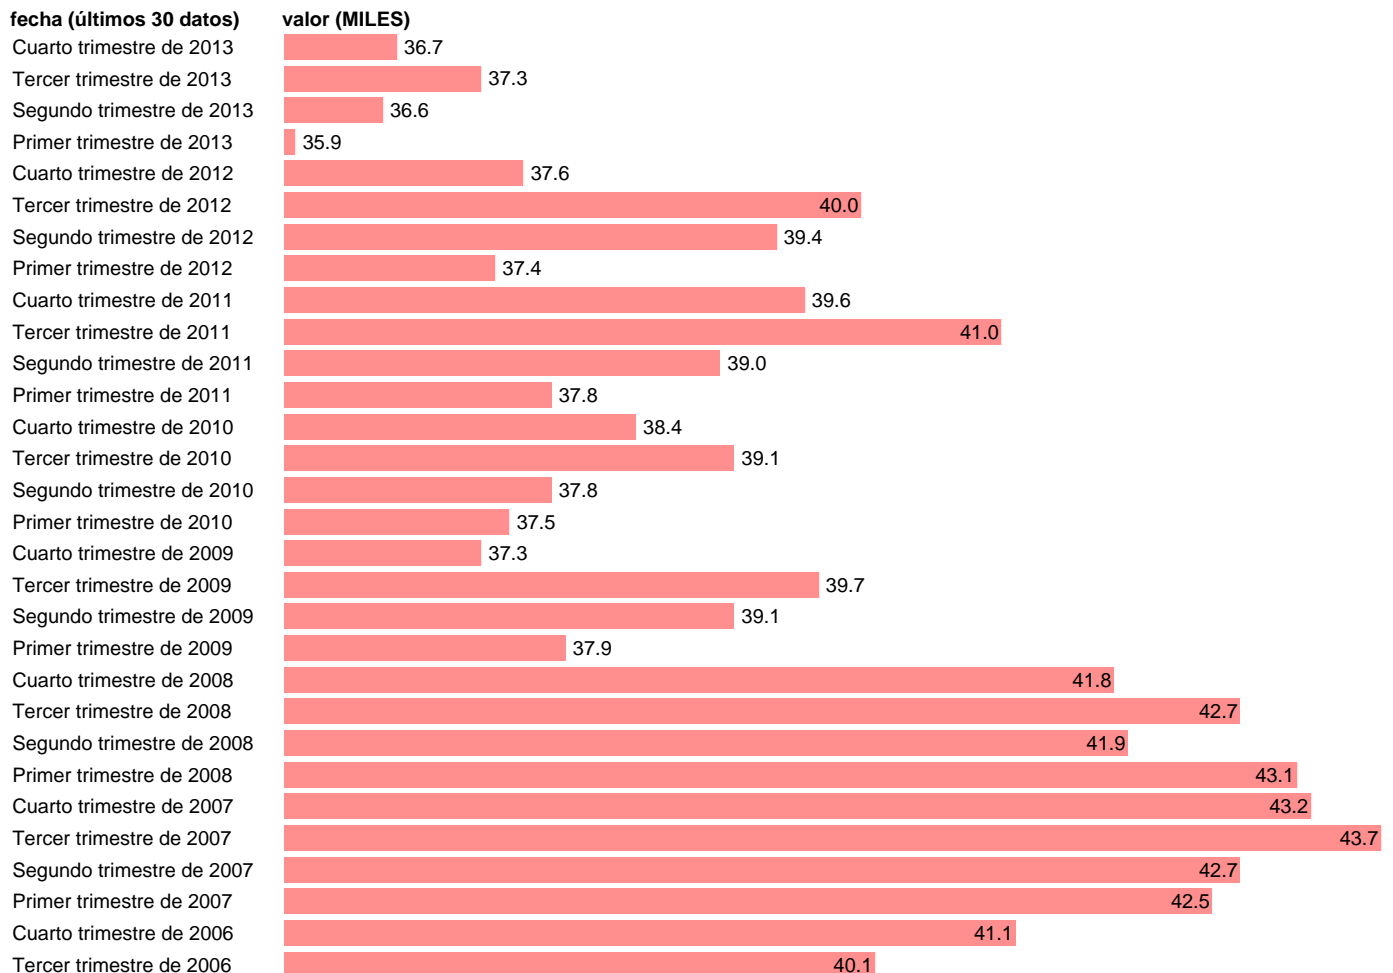

OCUPADOS EN SORIA

Estadística: [OCUPADOS EN SORIA](#)

Enlace permanente (Permalink): <https://tematicas.org/M1/1v28042/>

Notas: **SERIE HOMOGENEIZADA POR EL INE. NUEVA PROYECCIÓN POBLACIÓN CENSO 2001 ACTUALIZA: ÁREA MERCADO LABORAL**

Fuente: **INE.**

Frecuencia: **Trimestral.**

Unidades: **MILES.**

Datos disponibles desde **Tercer trimestre de 1976** hasta **Cuarto trimestre de 2013.**

Valor más alto alcanzado en Tercer trimestre de 2007: **43.7.**

Valor más bajo alcanzado en Primer trimestre de 1983: **28.7.**

[Pulse aquí](#) para acceder a los datos completos actualizados y a la representación gráfica estadística.