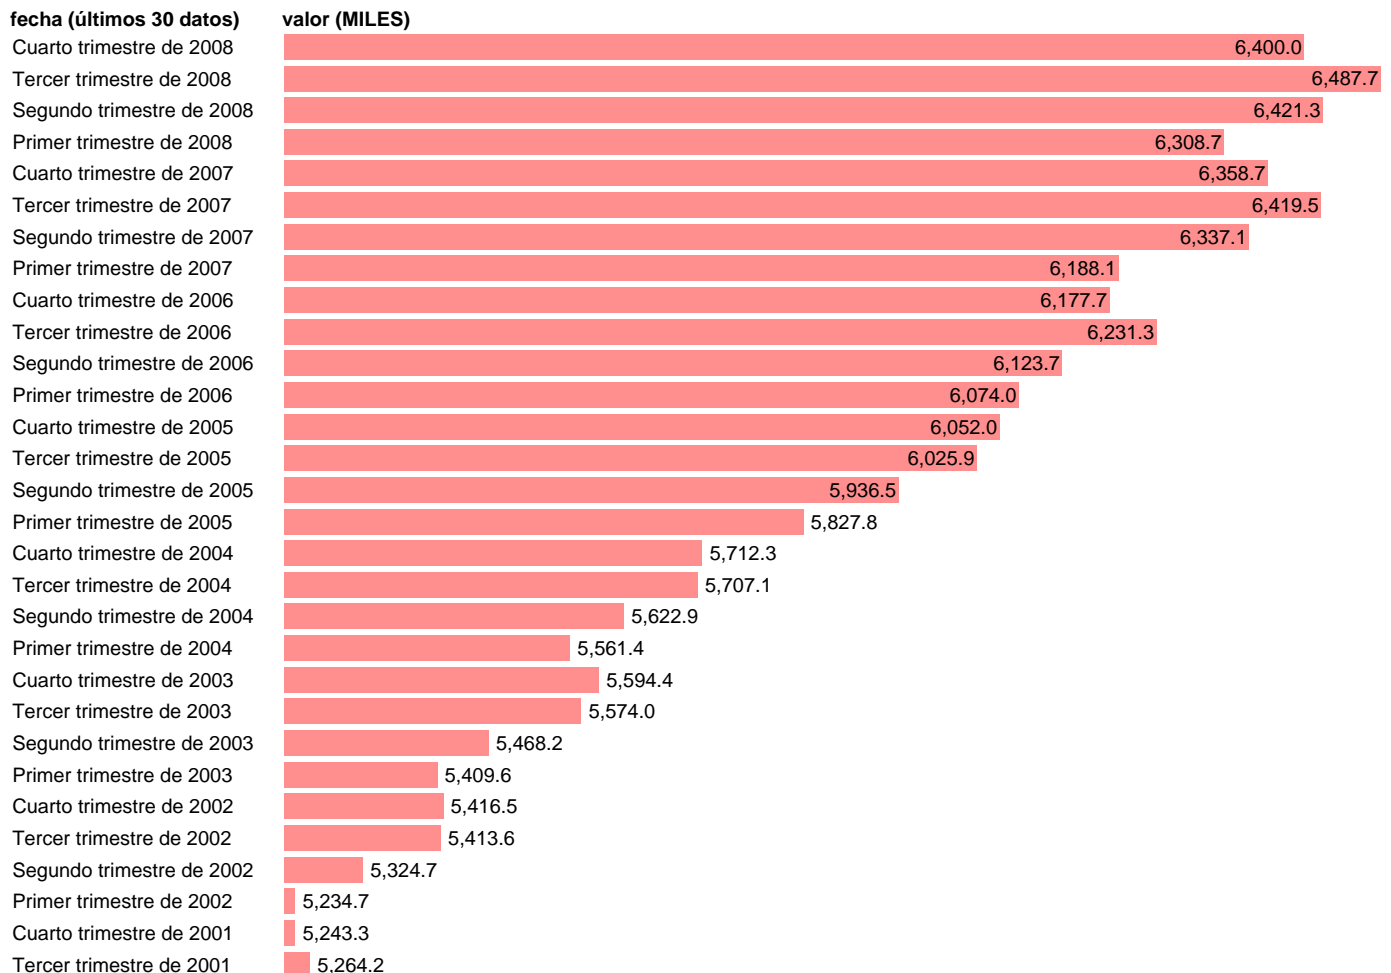

OCUPADOS EN SERVICIOS. VARONES

Estadística: [OCUPADOS EN SERVICIOS. VARONES](#)

Enlace permanente (Permalink): <https://tematicas.org/M1/1h21009cn93/>

Notas: **SERIE HOMOGENEIZADA POR EL INE. PROYECCIÓN POBLACIÓN CENSO 2001 CAMBIOS METODOLOGICOS EN LOS PRIMEROS TRIMESTRES DE 2002 Y 2005 ACTUALIZA: ÁREA MERCADO LABORAL**

Fuente: **INE(EPA-CNAE93).**

Frecuencia: **Trimestral.**

Unidades: **MILES.**

Datos disponibles desde **Tercer trimestre de 1976** hasta **Cuarto trimestre de 2008.**

Valor más alto alcanzado en Tercer trimestre de 2008: **6487.7.**

Valor más bajo alcanzado en Primer trimestre de 1978: **3250.7.**

[Pulse aquí](#) para acceder a los datos completos actualizados y a la representación gráfica estadística.