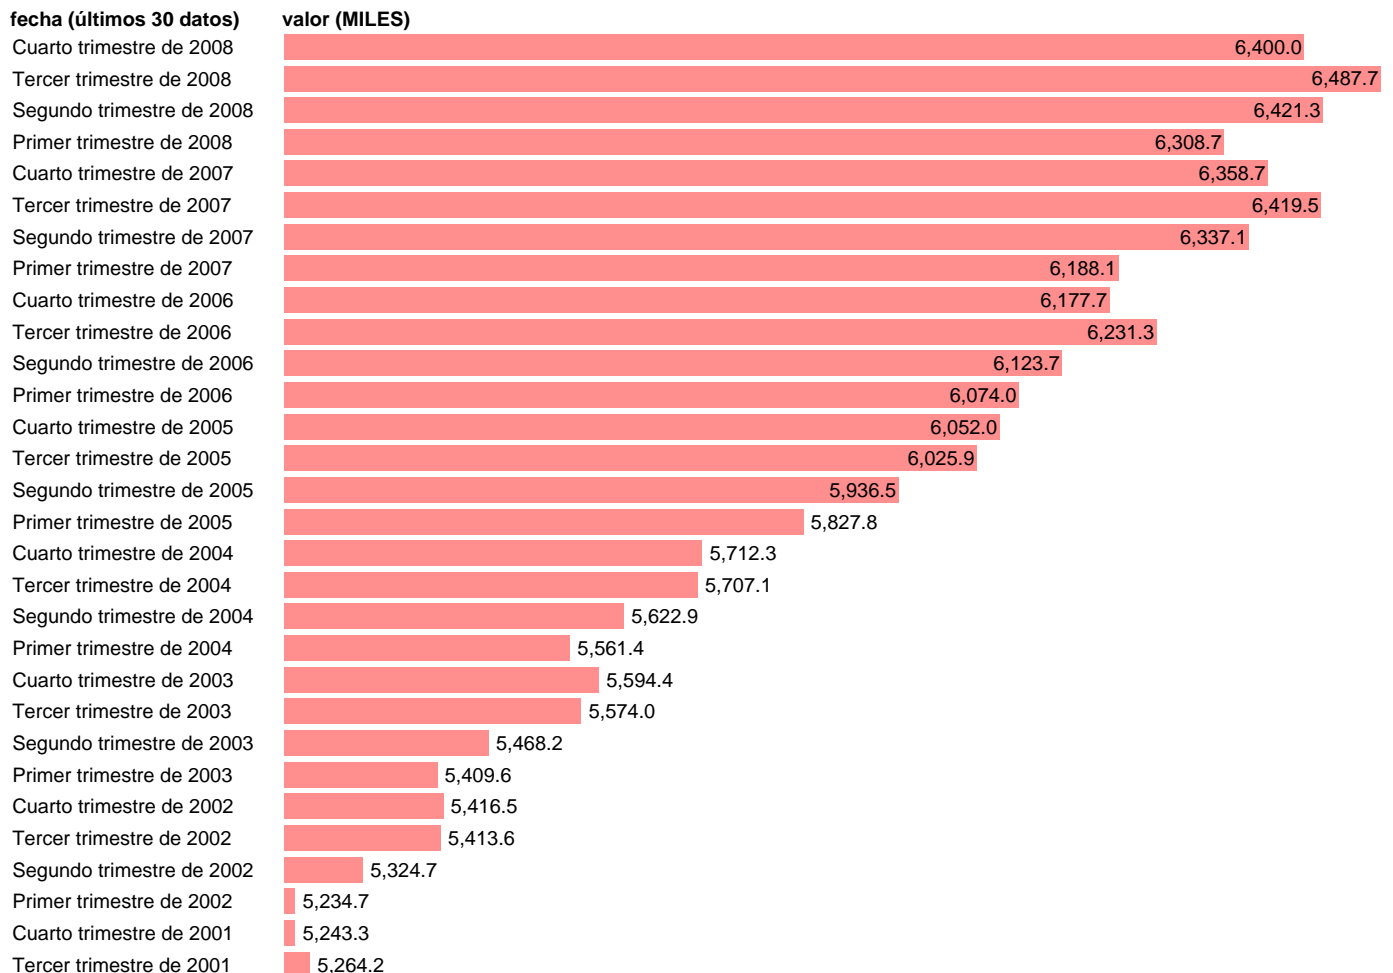

OCUPADOS EN SERVICIOS. VARONES

Estadística: [OCUPADOS EN SERVICIOS. VARONES](#)

Enlace permanente (Permalink): <https://tematicas.org/M1/1v21009cn93/>

Notas: **SERIE HOMOGENEIZADA POR EL INE. PROYECCIÓN POBLACIÓN CENSO 2001 CAMBIOS METODOLOGICOS EN LOS PRIMEROS TRIMESTRES DE 2002 Y 2005 ACTUALIZA: ÁREA MERCADO LABORAL**

Fuente: **INE(EPA-CNAE93).**

Frecuencia: **Trimestral.**

Unidades: **MILES.**

Datos disponibles desde **Tercer trimestre de 1976** hasta **Cuarto trimestre de 2008.**

Valor más alto alcanzado en Tercer trimestre de 2008: **6487.7.**

Valor más bajo alcanzado en Primer trimestre de 1978: **3250.7.**

[Pulse aquí](#) para acceder a los datos completos actualizados y a la representación gráfica estadística.