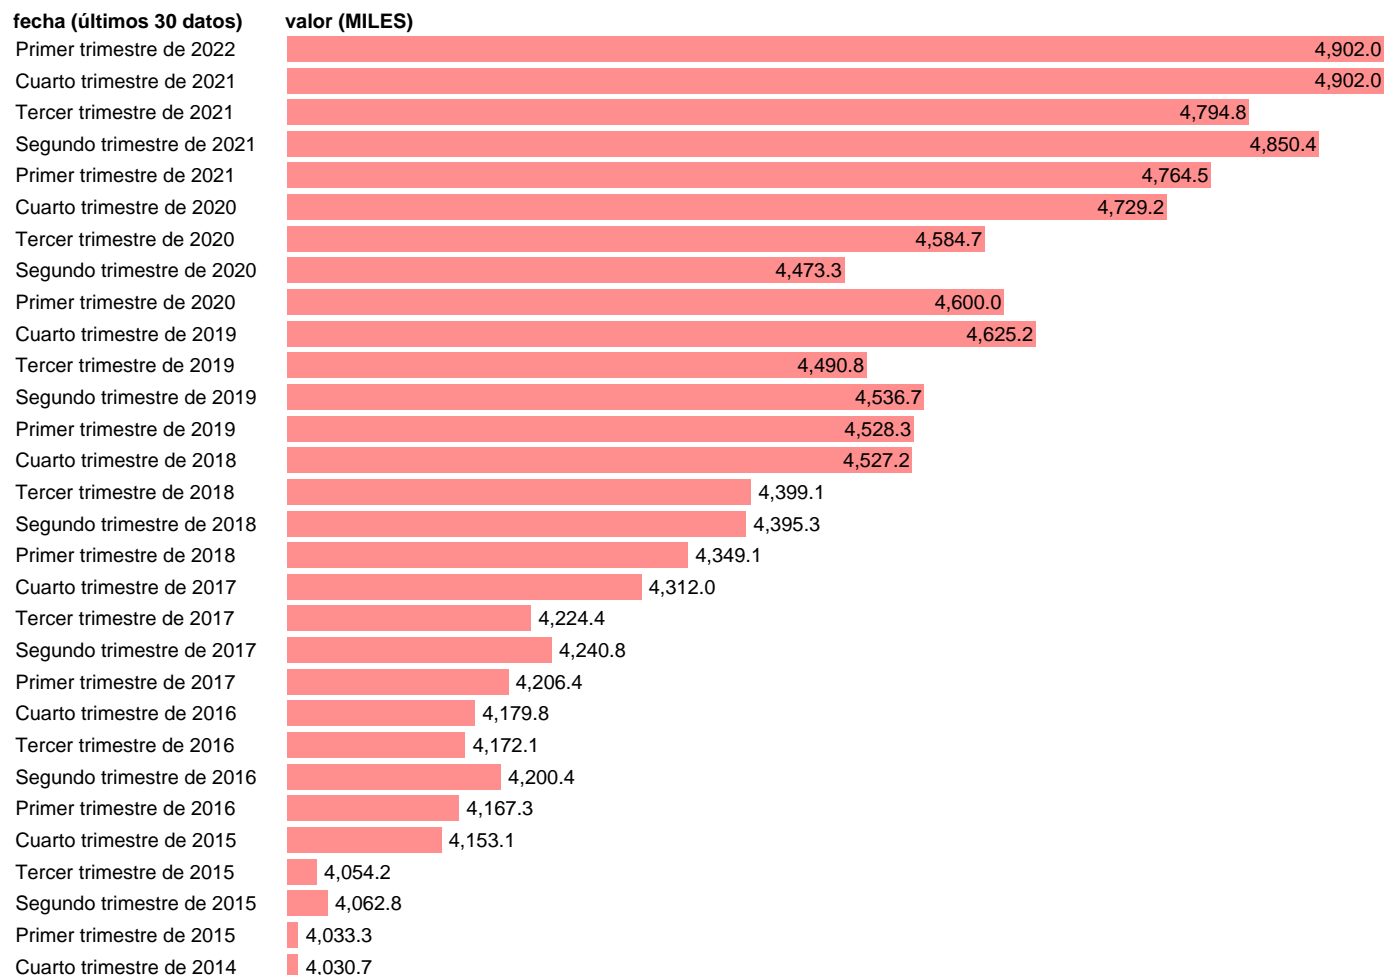

OCUPADOS SERVICIOS SOCIALES

Estadística: [OCUPADOS SERVICIOS SOCIALES](#)

Enlace permanente (Permalink): <https://tematicas.org/M1/121203/>

Notas: **SERIE REVISADA EN BASE A LA NUEVA PROYECCIÓN DE POBLACIÓN CENSO 2011 SUMA DE LAS DIVISIONES 75,84,85,86,87,88,94,99 DE LA CNAE-09 ACTUALIZA: ÁREA MERCADO LABORAL**

Fuente: **INE.**

Frecuencia: **Trimestral.**

Unidades: **MILES.**

Datos disponibles desde **Primer trimestre de 2008** hasta **Primer trimestre de 2022**.

Valor más alto alcanzado en Cuarto trimestre de 2021: **4902.**

Valor más bajo alcanzado en Primer trimestre de 2008: **3740.3.**

[Pulse aquí](#) para acceder a los datos completos actualizados y a la representación gráfica estadística.