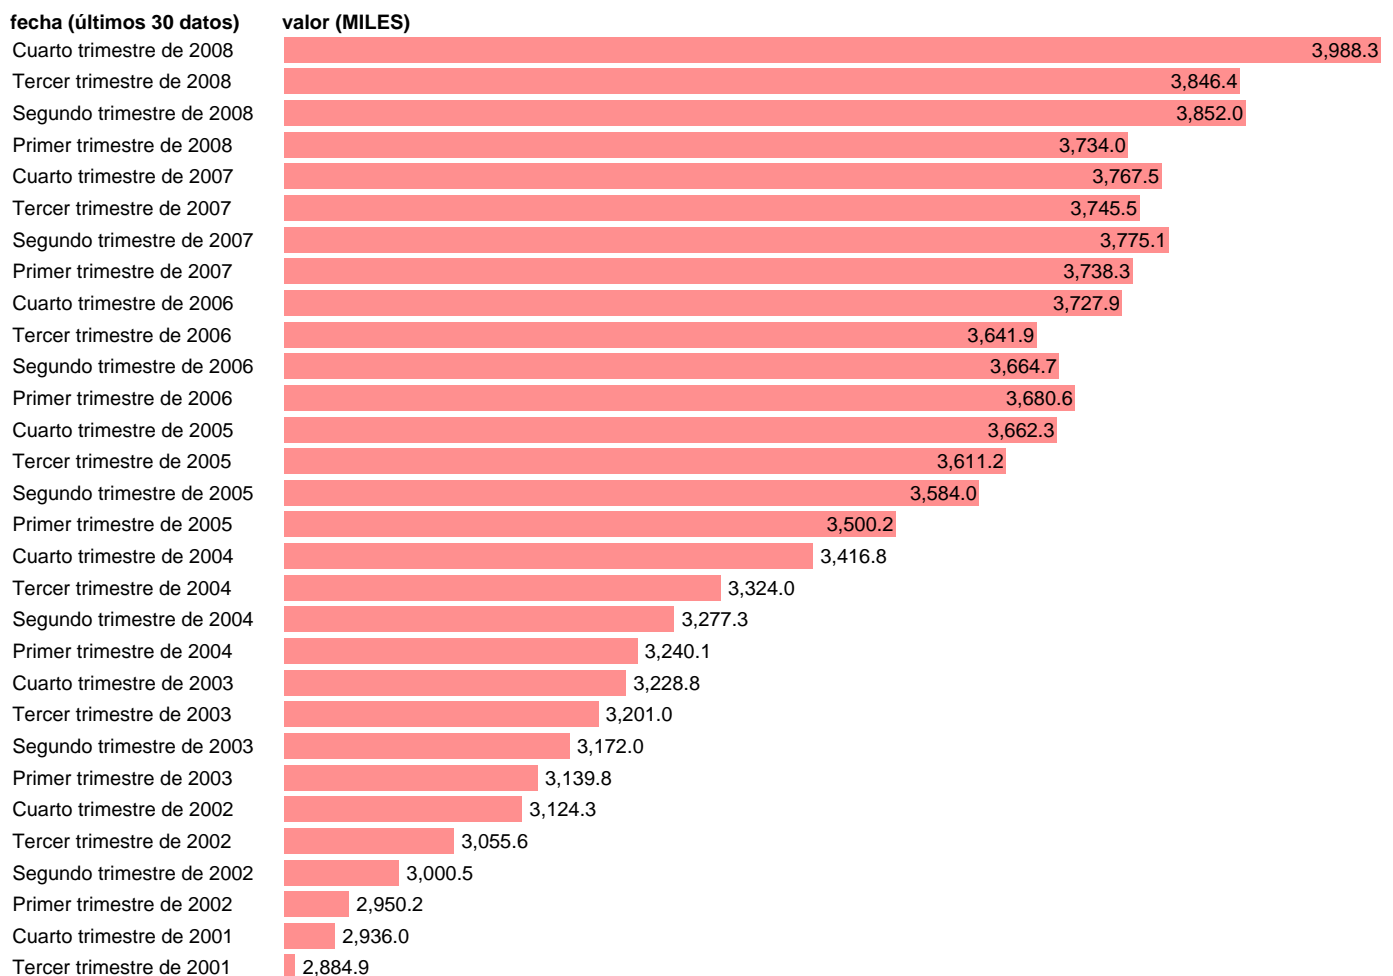

OCUPADOS EN SERVICIOS SOCIALES

Estadística: [OCUPADOS EN SERVICIOS SOCIALES](#)

Enlace permanente (Permalink): <https://tematicas.org/M1/1v21203cn93/>

Notas: **SERIE HOMOGENEIZADA POR EL INE. NUEVA PROYECCIÓN POBLACIÓN CENSO 2001. CAMBIOS METODOLÓGICOS EN LOS PRIMEROS TRIMESTRES DE 2002 Y 2005 ACTUALIZA: ÁREA MERCADO LABORAL SUMA DE LAS DIVISIONES 50,51,52,60,61,62,63 Y 64 DE LA CNAE**

Fuente: **INE(EPA-CNAE93).**

Frecuencia: **Trimestral.**

Unidades: **MILES.**

Datos disponibles desde **Segundo trimestre de 1987** hasta **Cuarto trimestre de 2008.**

Valor más alto alcanzado en Cuarto trimestre de 2008: **3988.3.**

Valor más bajo alcanzado en Segundo trimestre de 1987: **1627.**

[Pulse aquí](#) para acceder a los datos completos actualizados y a la representación gráfica estadística.