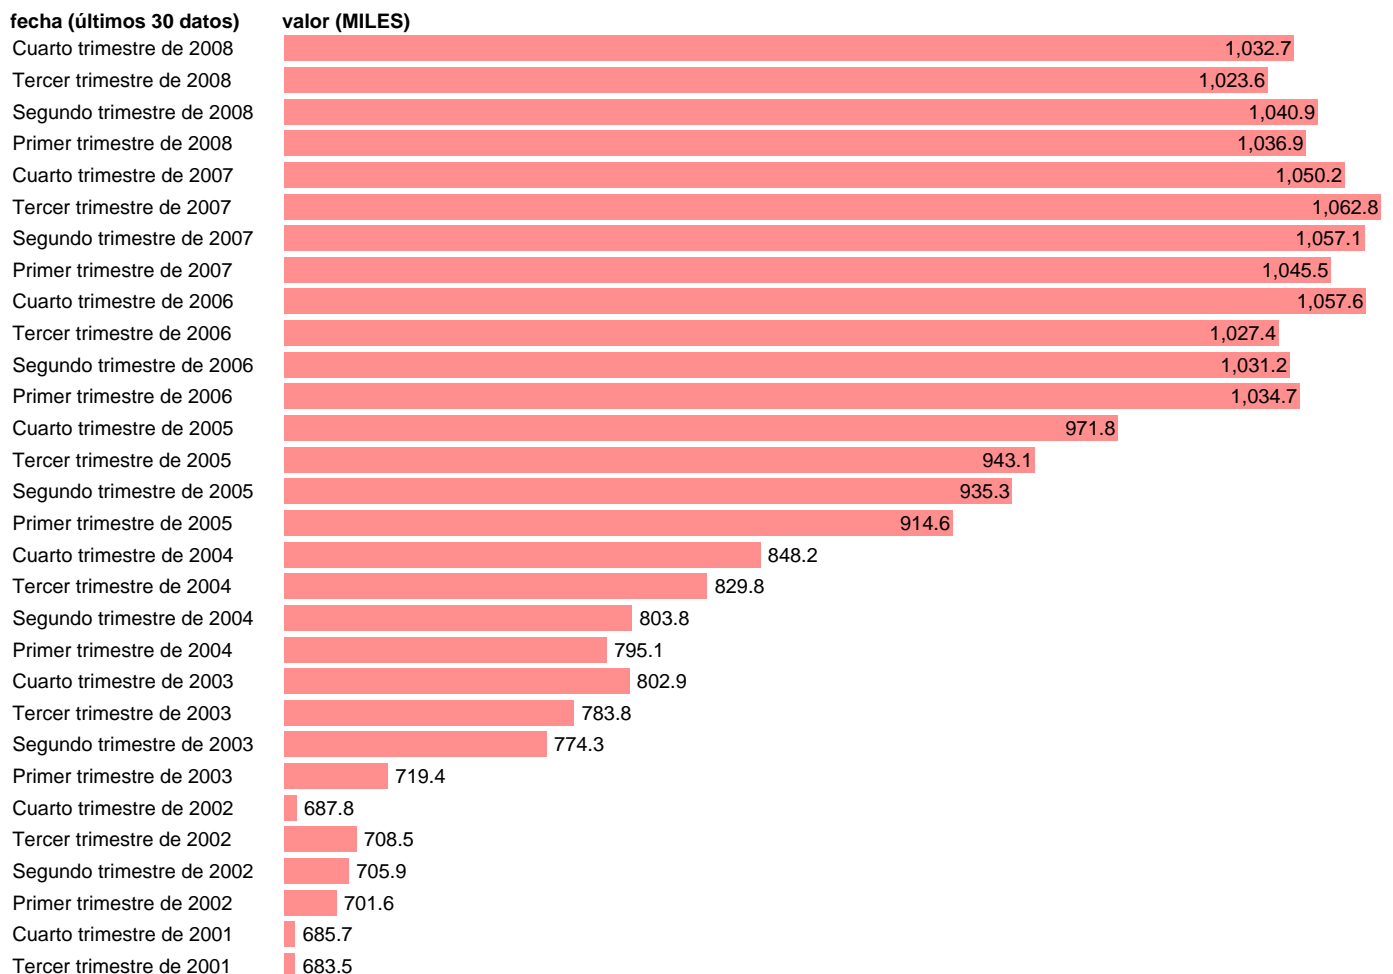

OCUPADOS EN SERVICIOS PERSONALES Y DOMESTICOS

Estadística: [OCUPADOS EN SERVICIOS PERSONALES Y DOMESTICOS](#)

Enlace permanente (Permalink): <https://tematicas.org/M1/1h21127cn93/>

Notas: **SERIE HOMOGENEIZADA POR EL INE. NUEVA POBLACIÓN CENSO 2001 CAMBIOS METODOLÓGICOS EN LOS PRIMEROS TRIMESTRES DE 2002 Y 2005 ACTUALIZA: ÁREA MERCADO LABORAL SUMA DE LAS DIVISIONES 93 Y 95 DE LA CNAE**

Fuente: **INE(EPA-CNAE93)**.
Frecuencia: **Trimestral**.
Unidades: **MILES**.

Datos disponibles desde **Segundo trimestre de 1987** hasta **Cuarto trimestre de 2008**.
Valor más alto alcanzado en Tercer trimestre de 2007: **1062.8**.
Valor más bajo alcanzado en Segundo trimestre de 1994: **467.5**.

[Pulse aquí](#) para acceder a los datos completos actualizados y a la representación gráfica estadística.