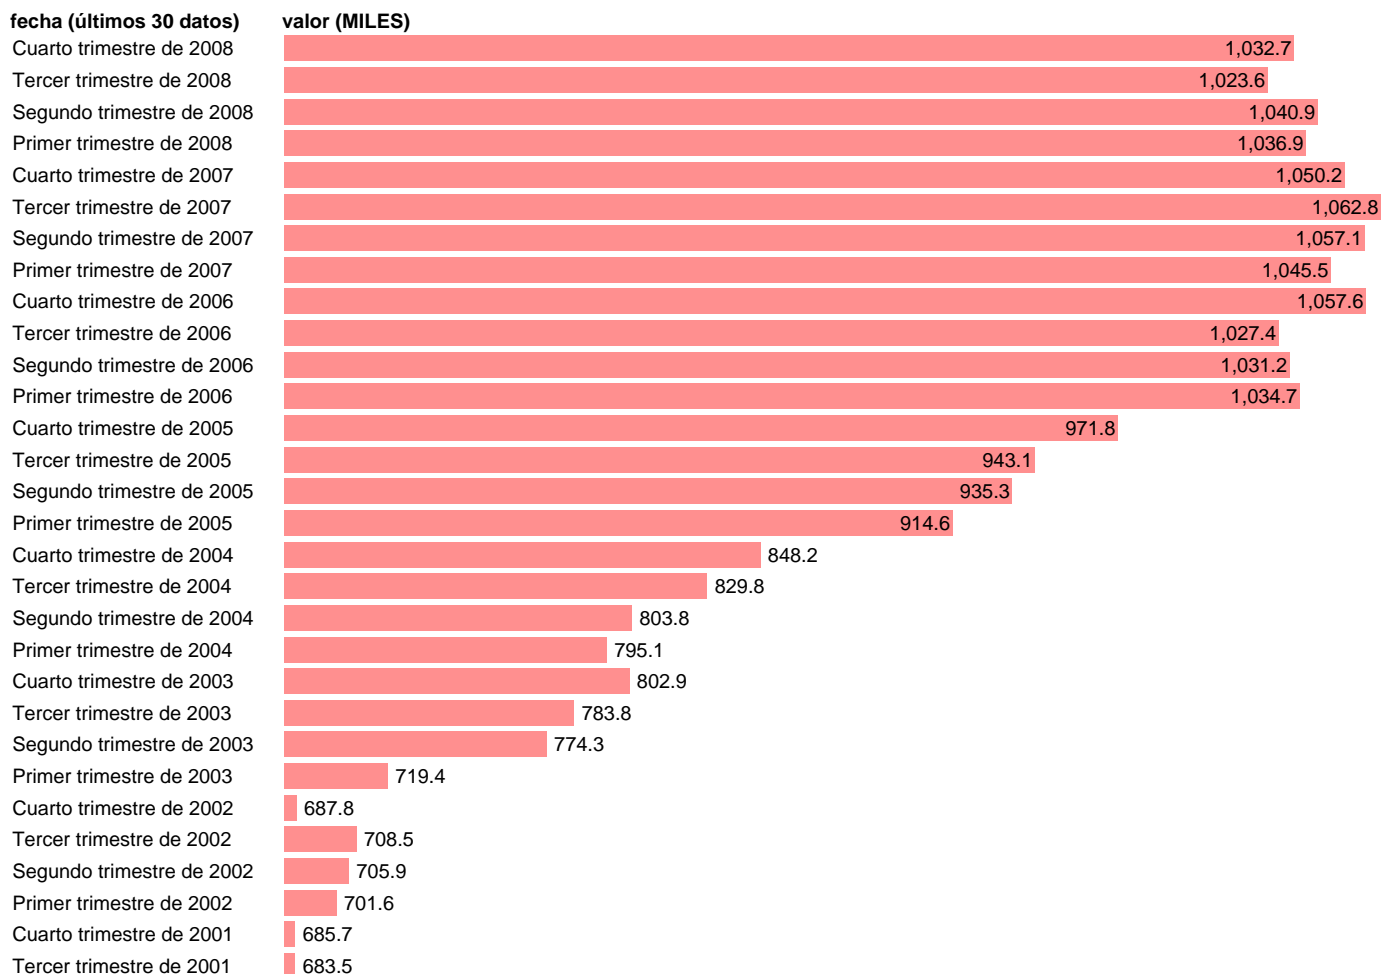

## OCUPADOS EN SERVICIOS PERSONALES Y DOMESTICOS

Estadística: [OCUPADOS EN SERVICIOS PERSONALES Y DOMESTICOS](#)

Enlace permanente (Permalink): <https://tematicas.org/M1/1v21127cn93/>

Notas: **SERIE HOMOGENEIZADA POR EL INE. NUEVA POBLACIÓN CENSO 2001 CAMBIOS METODOLÓGICOS EN LOS PRIMEROS TRIMESTRES DE 2002 Y 2005 ACTUALIZA: ÁREA MERCADO LABORAL SUMA DE LAS DIVISIONES 93 Y 95 DE LA CNAE**

Fuente: **INE(EPA-CNAE93)**.

Frecuencia: **Trimestral**.

Unidades: **MILES**.

Datos disponibles desde **Segundo trimestre de 1987** hasta **Cuarto trimestre de 2008**.

Valor más alto alcanzado en Tercer trimestre de 2007: **1062.8**.

Valor más bajo alcanzado en Segundo trimestre de 1994: **467.5**.

[Pulse aquí](#) para acceder a los datos completos actualizados y a la representación gráfica estadística.