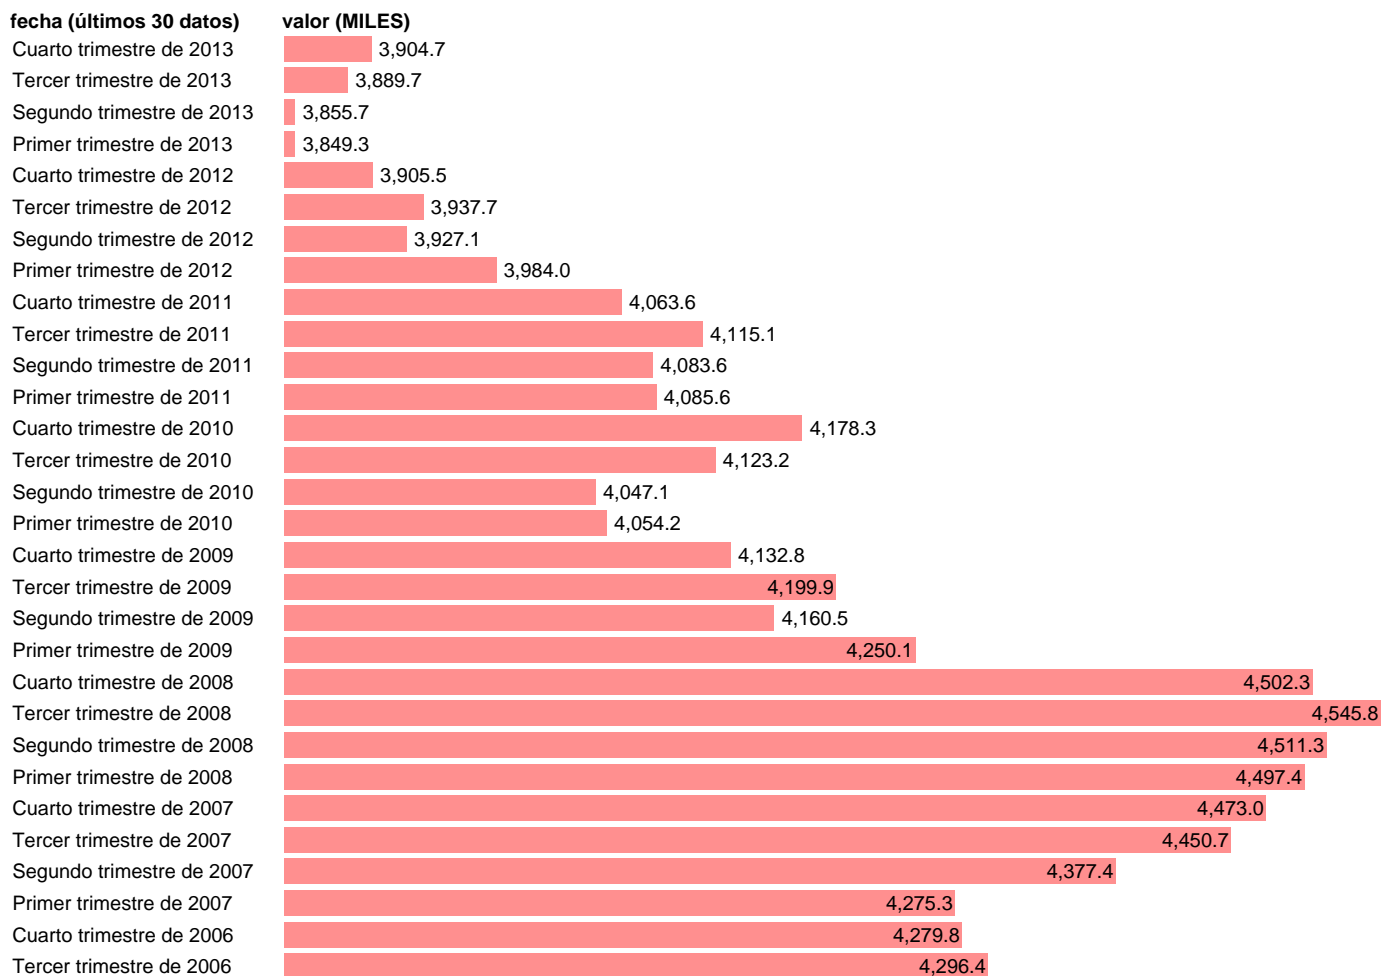

## OCUPADOS EN SERVICIOS DE DISTRIBUCIÓN

Estadística: [OCUPADOS EN SERVICIOS DE DISTRIBUCIÓN](#)

Enlace permanente (Permalink): <https://tematicas.org/M1/1h21201/>

Notas: **SERIE HOMOGENEIZADA POR EL INE. NUEVA PROYECCIÓN POBLACIÓN CENSO 2001. CAMBIOS METODOLÓGICOS EN LOS PRIMEROS TRIMESTRES DE 2002 Y 2005 ACTUALIZA: ÁREA MERCADO LABORAL SUMA DE LAS DIVISIONES 45,46,47,49,50,51,52,53,58,59,60,61,63 DE LA CNAE-09 DESDE EL T.I.08 HACIA ATRÁS SERIE ENLAZADA(CNAE-09 CON CNAE-93) POR LA SGACYPE**

Fuente: **INE(EPA-CNAE09).**

Frecuencia: **Trimestral.**

Unidades: **MILES.**

Datos disponibles desde **Segundo trimestre de 1987** hasta **Cuarto trimestre de 2013.**

Valor más alto alcanzado en Tercer trimestre de 2008: **4545.8.**

Valor más bajo alcanzado en Segundo trimestre de 1987: **2764.**

[Pulse aquí](#) para acceder a los datos completos actualizados y a la representación gráfica estadística.