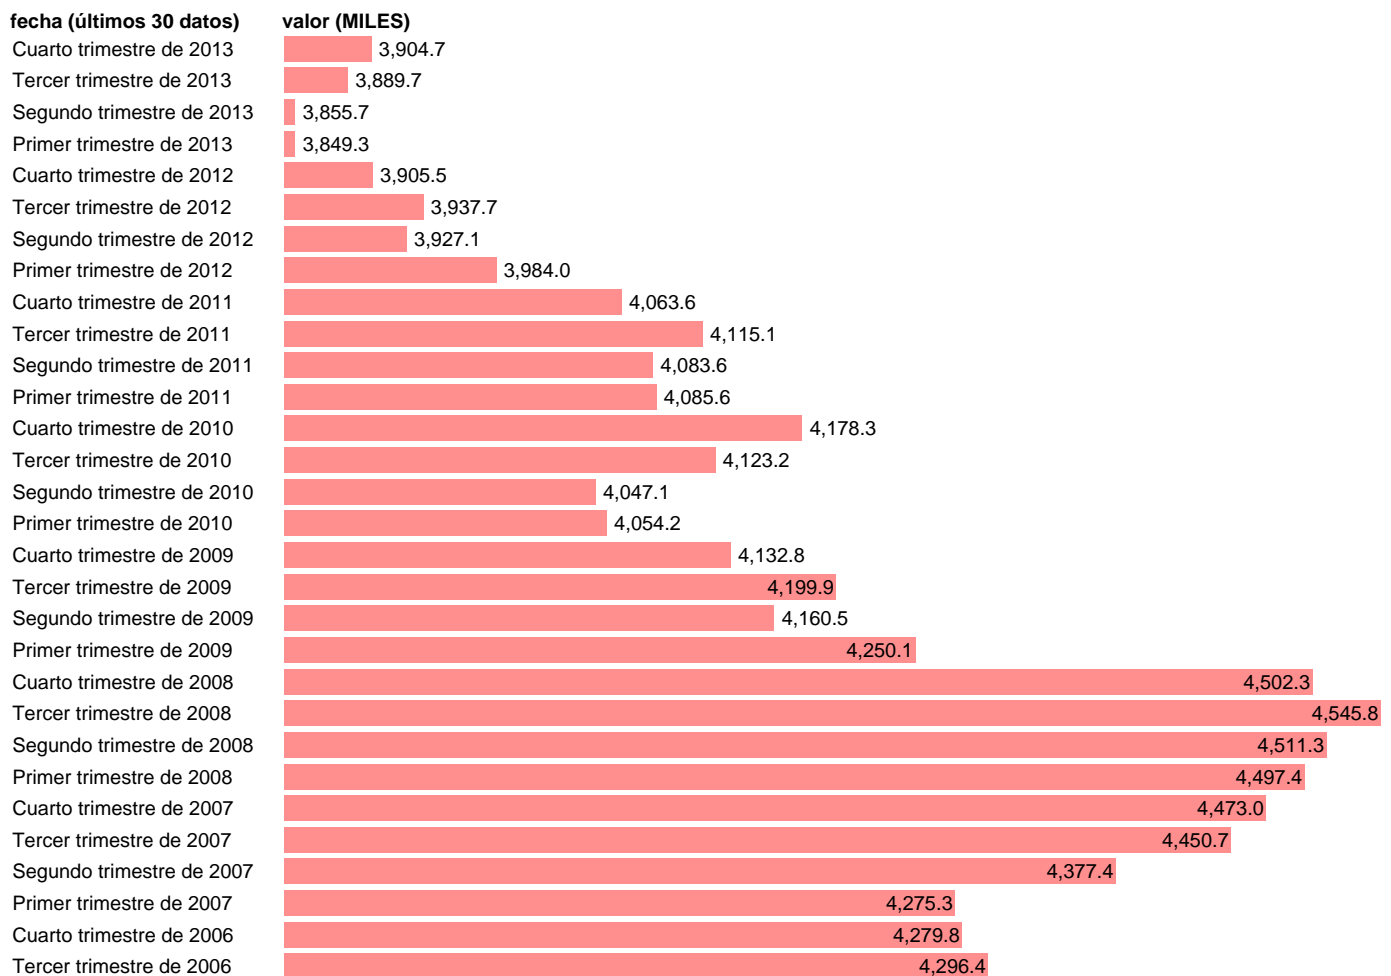

OCUPADOS EN SERVICIOS DE DISTRIBUCIÓN

Estadística: [OCUPADOS EN SERVICIOS DE DISTRIBUCIÓN](#)

Enlace permanente (Permalink): <https://tematicas.org/M1/1v21201/>

Notas: **SERIE HOMOGENEIZADA POR EL INE. NUEVA PROYECCIÓN POBLACIÓN CENSO 2001. CAMBIOS METODOLÓGICOS EN LOS PRIMEROS TRIMESTRES DE 2002 Y 2005 ACTUALIZA: ÁREA MERCADO LABORAL SUMA DE LAS DIVISIONES 45,46,47,49,50,51,52,53,58,59,60,61,63 DE LA CNAE-09 DESDE EL T.I.08 HACIA ATRÁS SERIE ENLAZADA(CNAE-09 CON CNAE-93) POR LA SGACYPE**

Fuente: **INE(EPA-CNAE09).**

Frecuencia: **Trimestral.**

Unidades: **MILES.**

Datos disponibles desde **Segundo trimestre de 1987** hasta **Cuarto trimestre de 2013.**

Valor más alto alcanzado en Tercer trimestre de 2008: **4545.8.**

Valor más bajo alcanzado en Segundo trimestre de 1987: **2764.**

[Pulse aquí](#) para acceder a los datos completos actualizados y a la representación gráfica estadística.