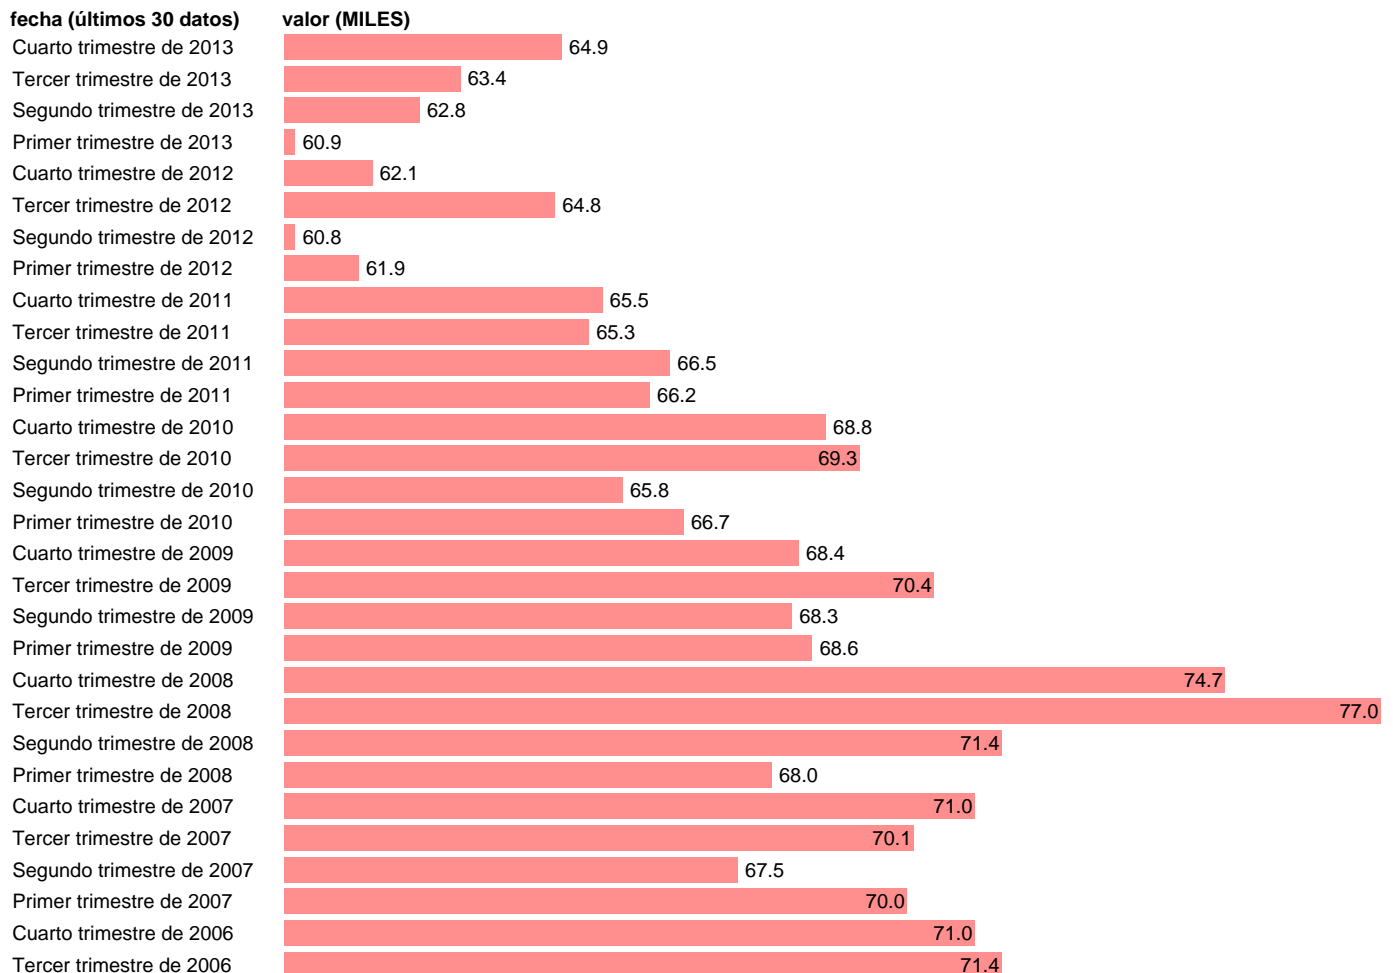

OCUPADOS EN SEGOVIA

Estadística: [OCUPADOS EN SEGOVIA](#)

Enlace permanente (Permalink): <https://tematicas.org/M1/1v28040/>

Notas: **SERIE HOMOGENEIZADA POR EL INE. NUEVA PROYECCIÓN POBLACIÓN CENSO 2001 ACTUALIZA: ÁREA MERCADO LABORAL**

Fuente: **INE.**

Frecuencia: **Trimestral.**

Unidades: **MILES.**

Datos disponibles desde **Tercer trimestre de 1976** hasta **Cuarto trimestre de 2013.**

Valor más alto alcanzado en Tercer trimestre de 2008: **77.**

Valor más bajo alcanzado en Primer trimestre de 1996: **47.8.**

[Pulse aquí](#) para acceder a los datos completos actualizados y a la representación gráfica estadística.