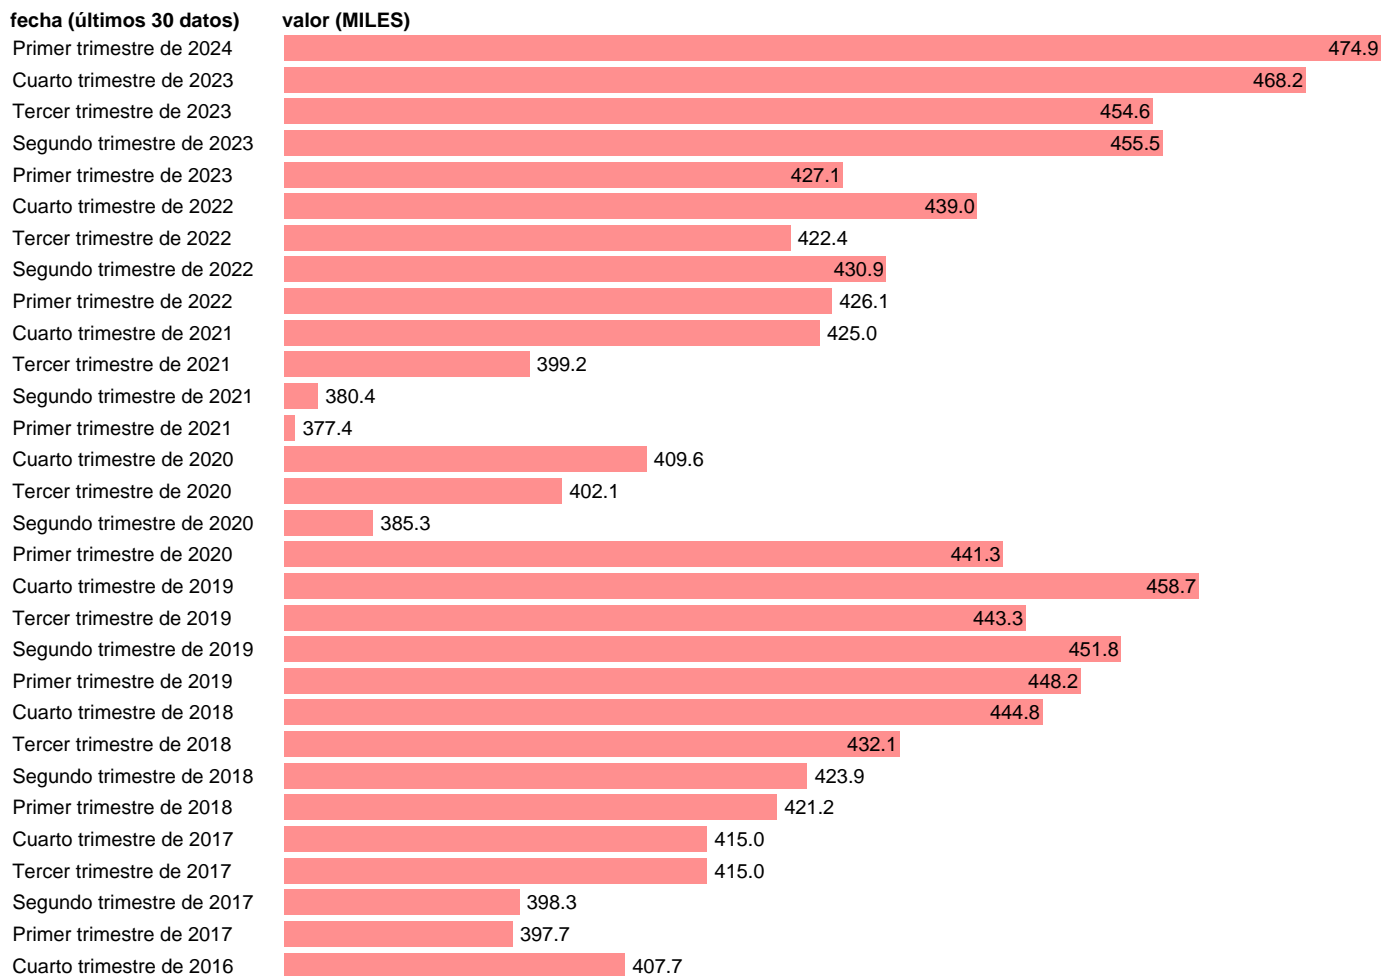

OCUPADOS. SANTA CRUZ DE TENERIFE

Estadística: [OCUPADOS. SANTA CRUZ DE TENERIFE](#)

Enlace permanente (Permalink): <https://tematicas.org/M1/128038/>

Notas: **Encuesta de la población activa** (www.ine.es/dyngs/IOE/es/operacion.htm?numinv=30308).

Fuente: **INE**.

Frecuencia: **Trimestral**.

Unidades: **MILES**.

Datos disponibles desde **Primer trimestre de 2002** hasta **Primer trimestre de 2024**.

Valor más alto alcanzado en Primer trimestre de 2024: **474.9**.

Valor más bajo alcanzado en Segundo trimestre de 2002: **338.6**.

[Pulse aquí](#) para acceder a los datos completos actualizados y a la representación gráfica estadística.