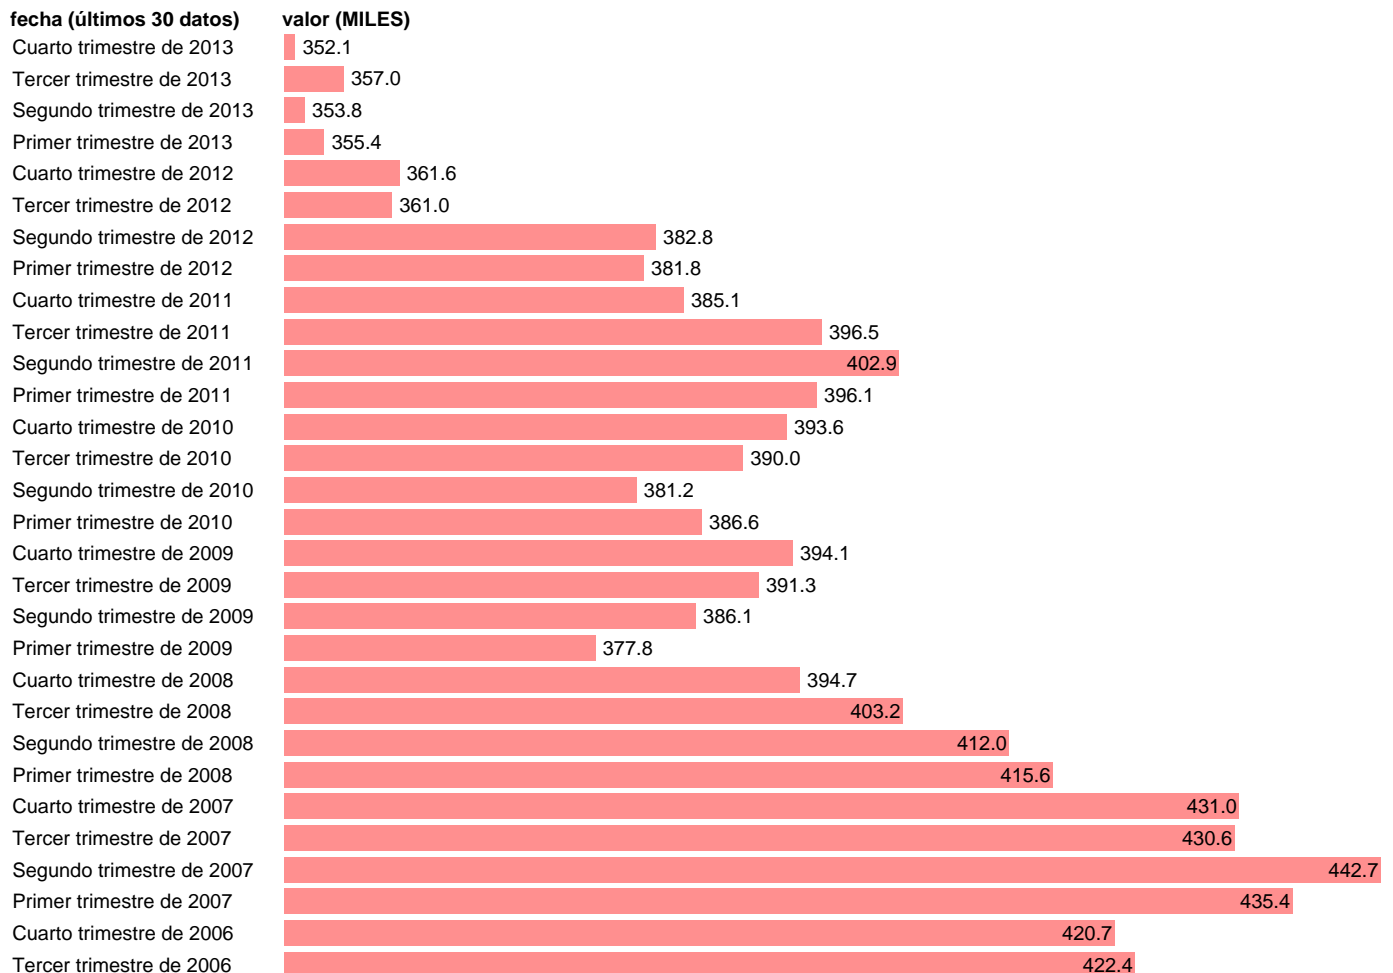

OCUPADOS EN SANTA CRUZ DE TENERIFE

Estadística: [OCUPADOS EN SANTA CRUZ DE TENERIFE](#)

Enlace permanente (Permalink): <https://tematicas.org/M1/1h28038/>

Notas: **SERIE HOMOGENEIZADA POR EL INE. NUEVA PROYECCIÓN POBLACIÓN CENSO 2001 ACTUALIZA: ÁREA MERCADO LABORAL**

Fuente: **INE.**

Frecuencia: **Trimestral.**

Unidades: **MILES.**

Datos disponibles desde **Tercer trimestre de 1976** hasta **Cuarto trimestre de 2013.**

Valor más alto alcanzado en Segundo trimestre de 2007: **442.7.**

Valor más bajo alcanzado en Tercer trimestre de 1985: **185.6.**

[Pulse aquí](#) para acceder a los datos completos actualizados y a la representación gráfica estadística.