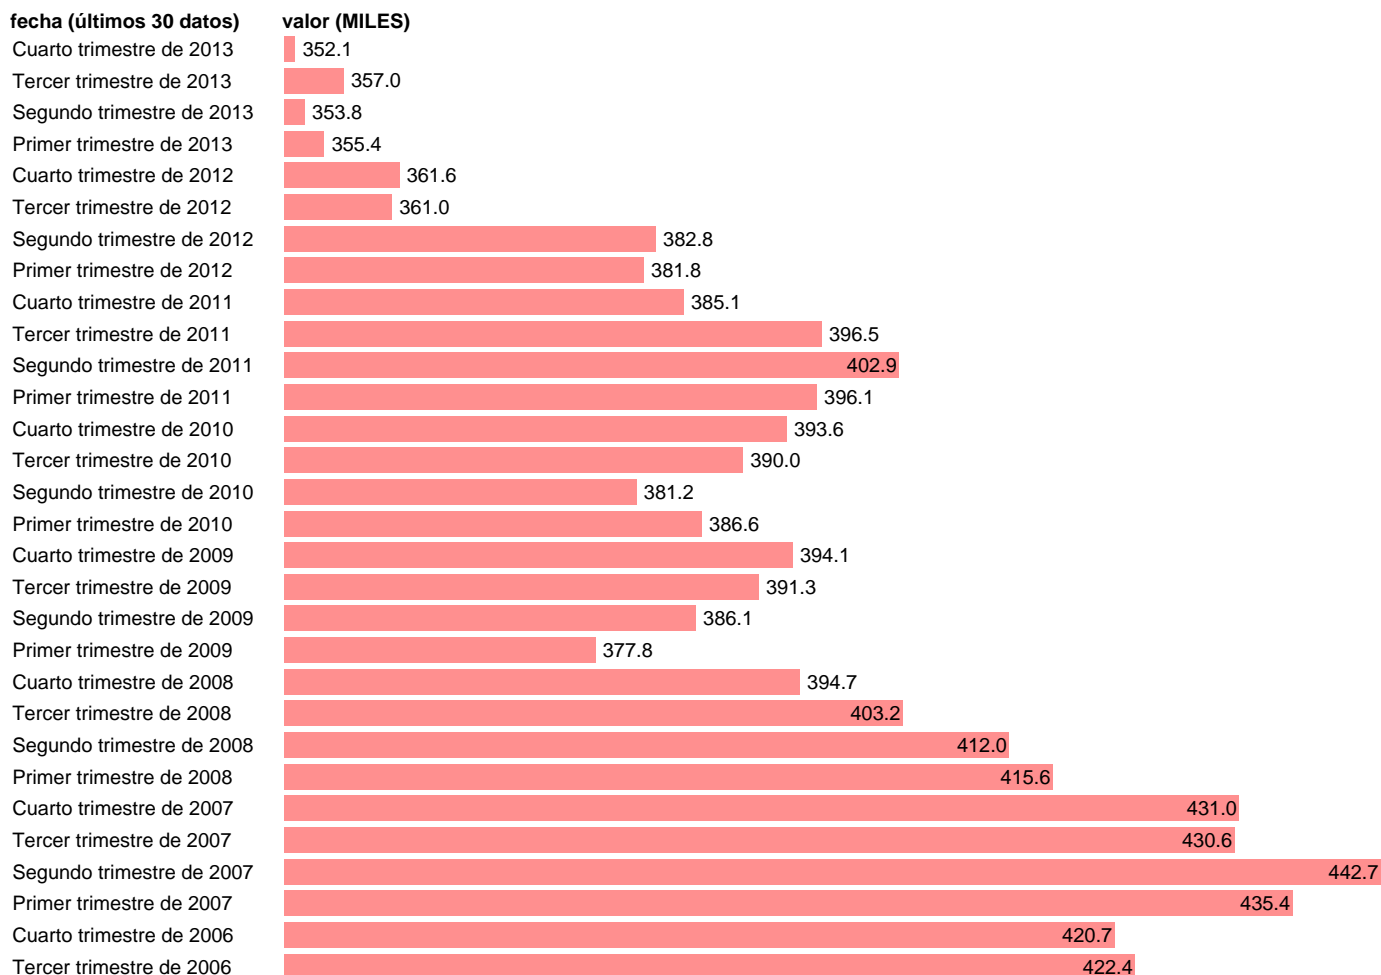

OCUPADOS EN SANTA CRUZ DE TENERIFE

Estadística: [OCUPADOS EN SANTA CRUZ DE TENERIFE](#)

Enlace permanente (Permalink): <https://tematicas.org/M1/1v28038/>

Notas: **SERIE HOMOGENEIZADA POR EL INE. NUEVA PROYECCIÓN POBLACIÓN CENSO 2001 ACTUALIZA: ÁREA MERCADO LABORAL**

Fuente: **INE**.
Frecuencia: **Trimestral**.
Unidades: **MILES**.

Datos disponibles desde **Tercer trimestre de 1976** hasta **Cuarto trimestre de 2013**.

Valor más alto alcanzado en Segundo trimestre de 2007: **442.7**.

Valor más bajo alcanzado en Tercer trimestre de 1985: **185.6**.

[Pulse aquí](#) para acceder a los datos completos actualizados y a la representación gráfica estadística.