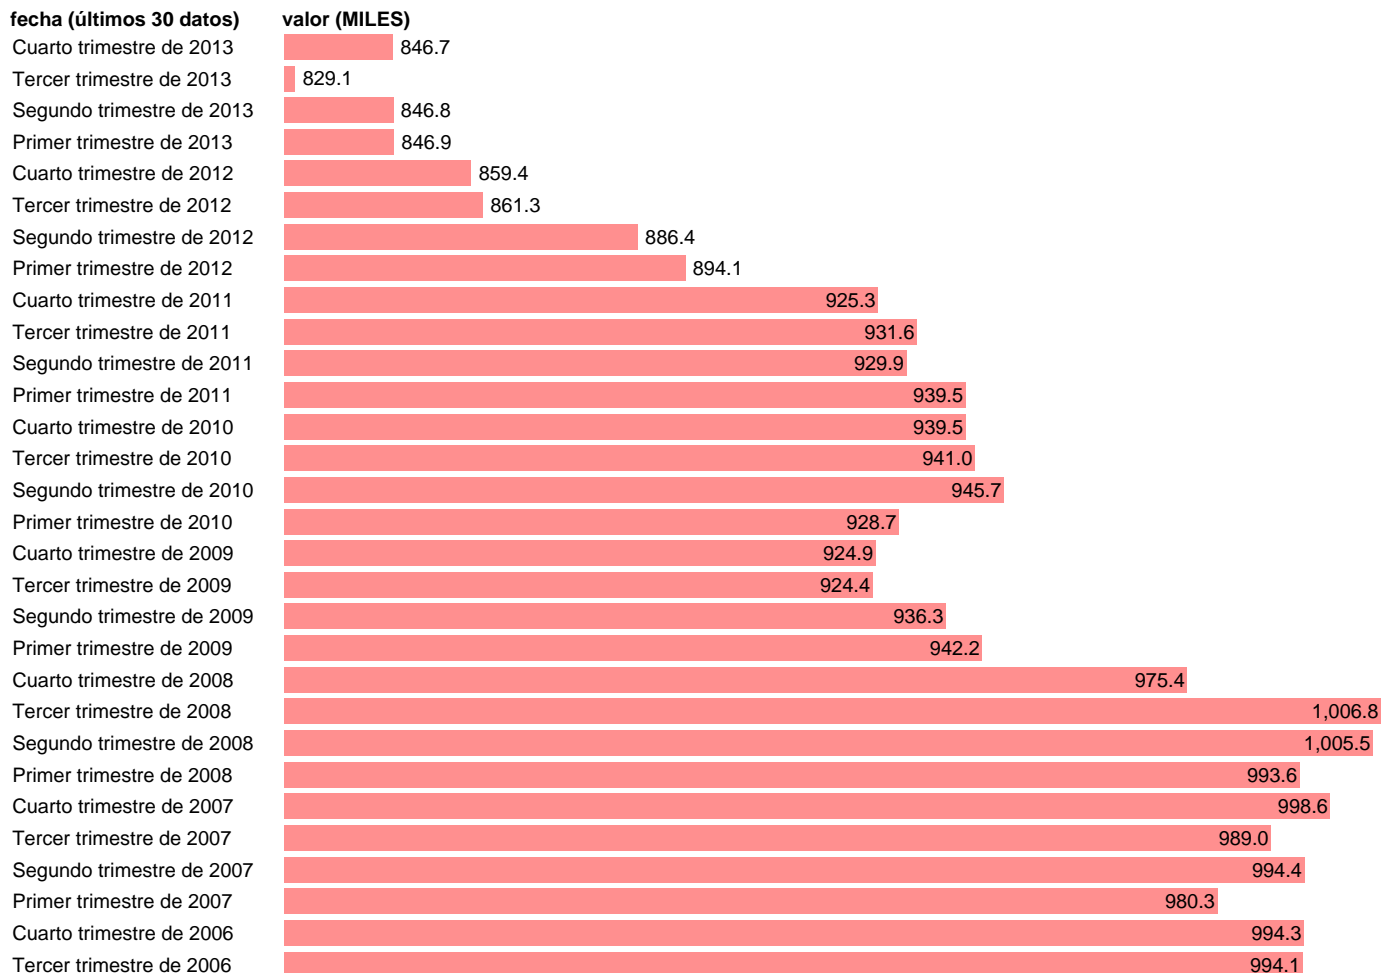

OCUPADOS EN PAIS VASCO

Estadística: [OCUPADOS EN PAIS VASCO](#)

Enlace permanente (Permalink): <https://tematicas.org/M1/1h28116/>

Notas: **SERIE HOMOGENEIZADA POR EL INE. NUEVA PROYECCIÓN POBLACIÓN CENSO 2001 ACTUALIZA: ÁREA MERCADO LABORAL**

Fuente: **INE.**

Frecuencia: **Trimestral.**

Unidades: **MILES.**

Datos disponibles desde **Tercer trimestre de 1976** hasta **Cuarto trimestre de 2013.**

Valor más alto alcanzado en Tercer trimestre de 2008: **1006.8.**

Valor más bajo alcanzado en Tercer trimestre de 1985: **616.**

[Pulse aquí](#) para acceder a los datos completos actualizados y a la representación gráfica estadística.