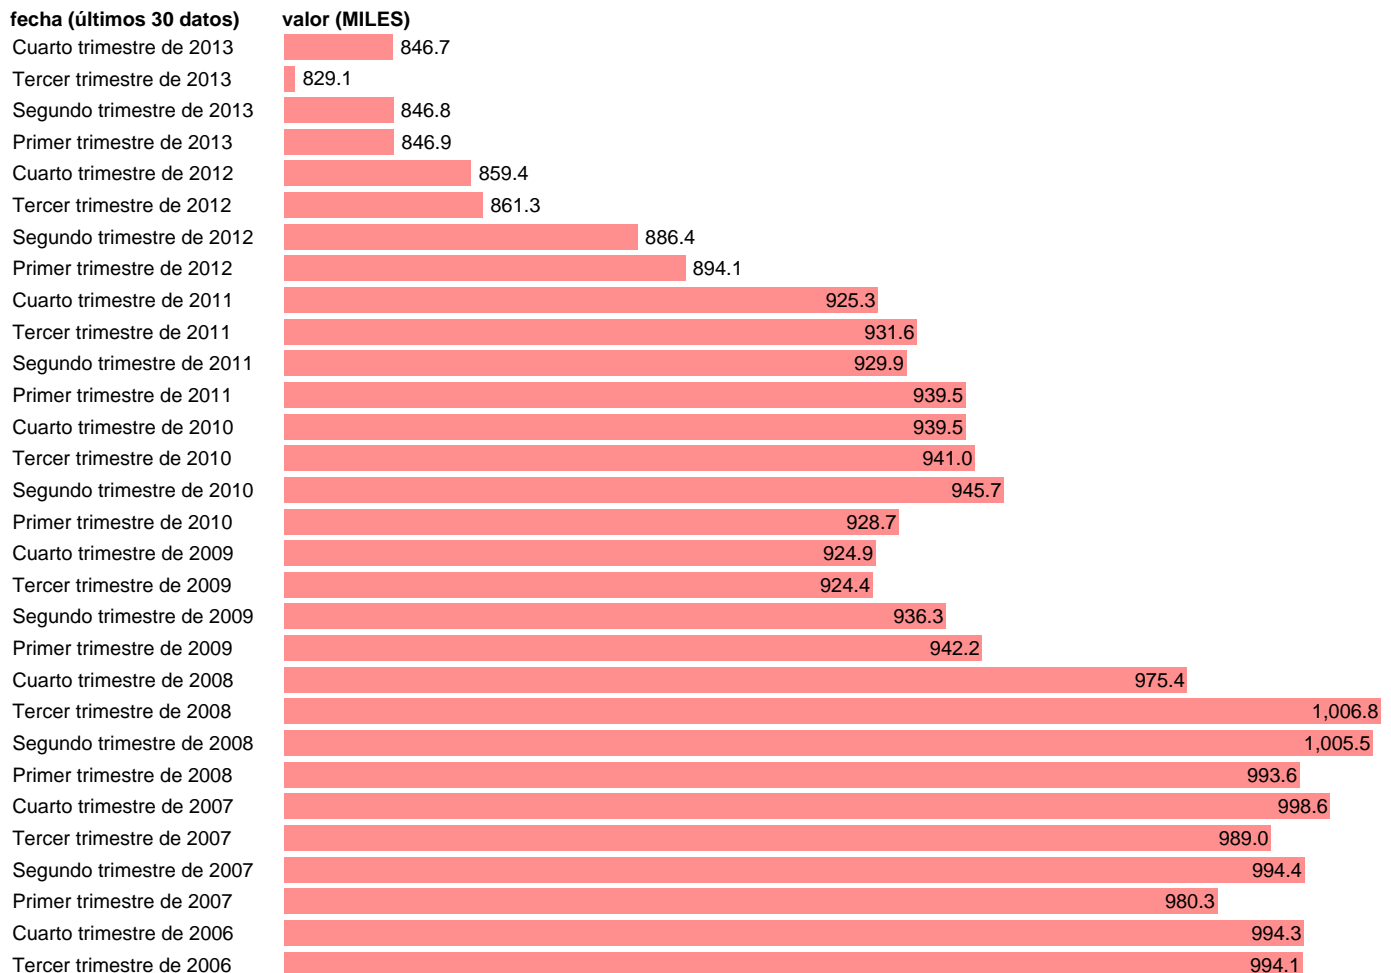

OCUPADOS EN PAIS VASCO

Estadística: [OCUPADOS EN PAIS VASCO](#)

Enlace permanente (Permalink): <https://tematicas.org/M1/1v28116/>

Notas: **SERIE HOMOGENEIZADA POR EL INE. NUEVA PROYECCIÓN POBLACIÓN CENSO 2001 ACTUALIZA: ÁREA MERCADO LABORAL**

Fuente: **INE.**

Frecuencia: **Trimestral.**

Unidades: **MILES.**

Datos disponibles desde **Tercer trimestre de 1976** hasta **Cuarto trimestre de 2013.**

Valor más alto alcanzado en Tercer trimestre de 2008: **1006.8.**

Valor más bajo alcanzado en Tercer trimestre de 1985: **616.**

[Pulse aquí](#) para acceder a los datos completos actualizados y a la representación gráfica estadística.