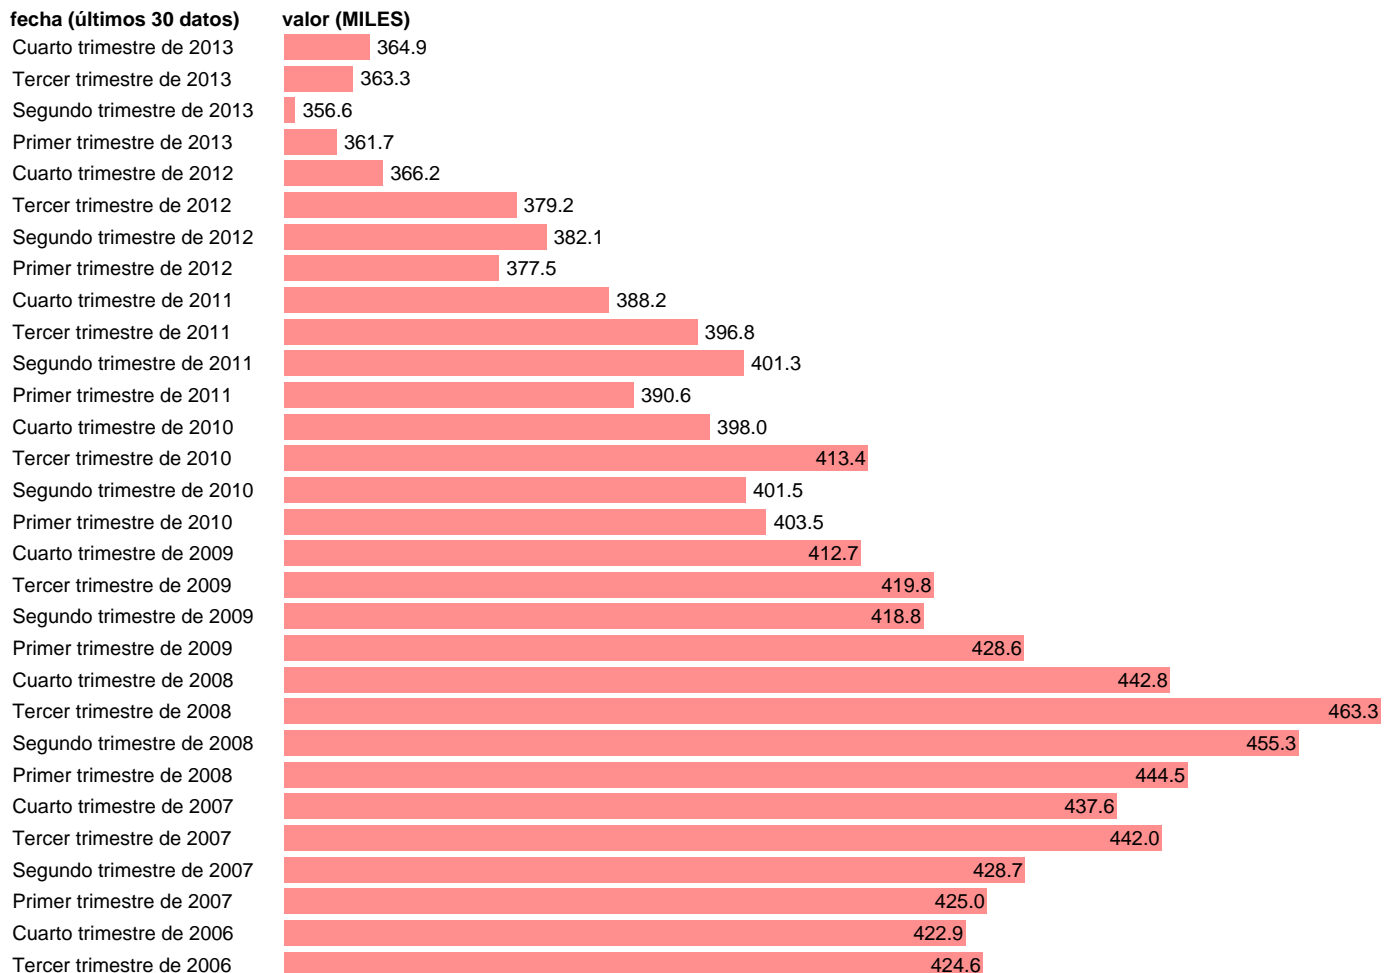

OCUPADOS EN OVIEDO (ASTURIAS)

Estadística: [OCUPADOS EN OVIEDO \(ASTURIAS\)](#)

Enlace permanente (Permalink): <https://tematicas.org/M1/1h28033/>

Notas: **SERIE HOMOGENEIZADA POR EL INE. NUEVA PROYECCIÓN POBLACIÓN CENSO 2001 ACTUALIZA: ÁREA MERCADO LABORAL**

Fuente: **INE.**

Frecuencia: **Trimestral.**

Unidades: **MILES.**

Datos disponibles desde **Tercer trimestre de 1976** hasta **Cuarto trimestre de 2013.**

Valor más alto alcanzado en Tercer trimestre de 2008: **463.3.**

Valor más bajo alcanzado en Primer trimestre de 1998: **317.9.**

[Pulse aquí](#) para acceder a los datos completos actualizados y a la representación gráfica estadística.