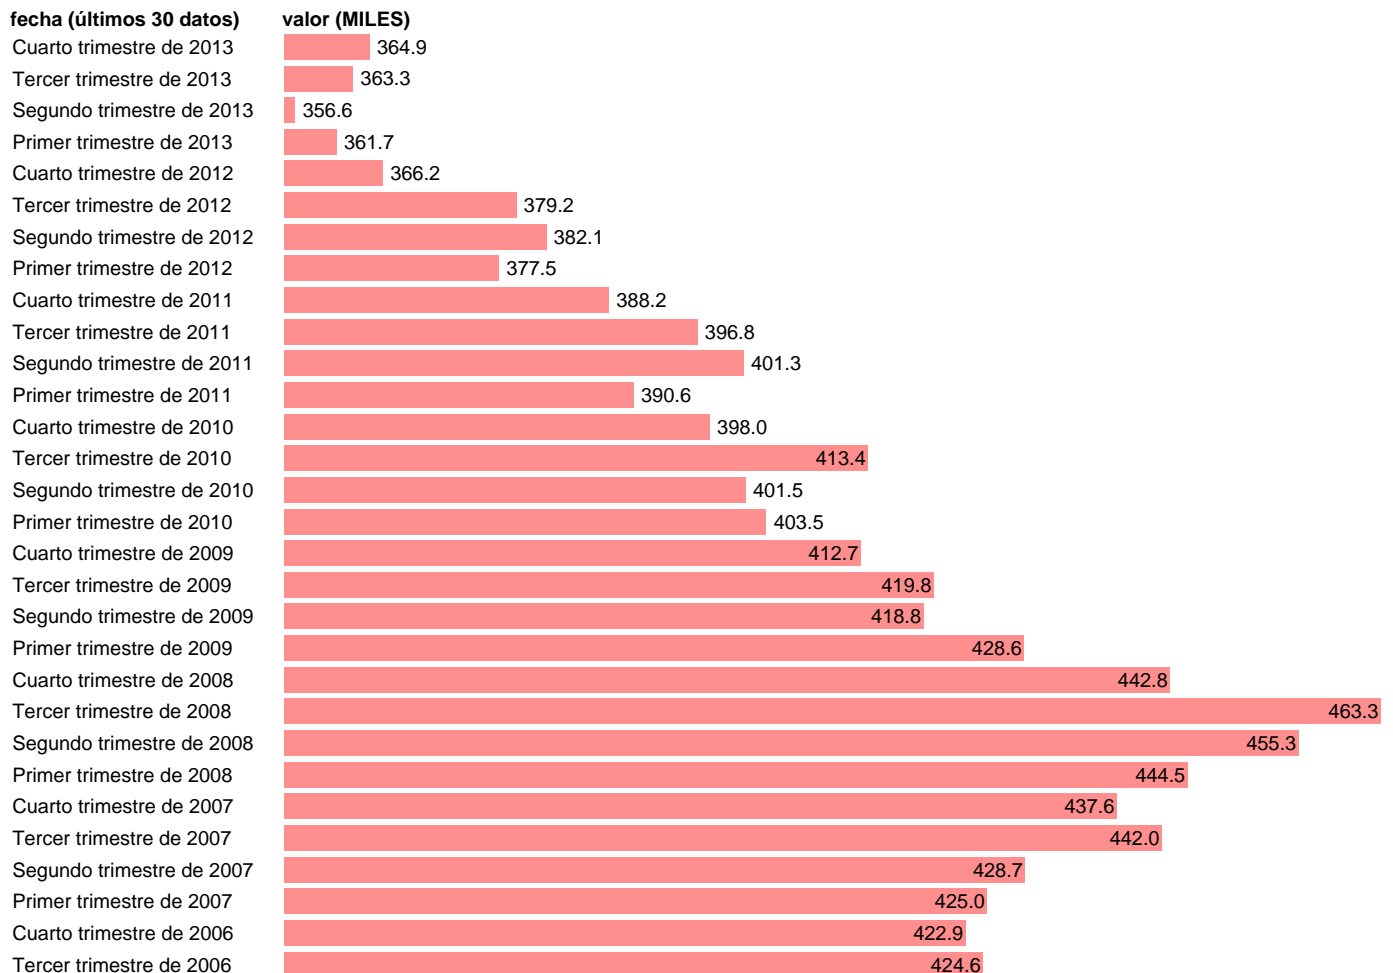

OCUPADOS EN OVIEDO (ASTURIAS)

Estadística: [OCUPADOS EN OVIEDO \(ASTURIAS\)](#)

Enlace permanente (Permalink): <https://tematicas.org/M1/1v28033/>

Notas: **SERIE HOMOGENEIZADA POR EL INE. NUEVA PROYECCIÓN POBLACIÓN CENSO 2001 ACTUALIZA: ÁREA MERCADO LABORAL**

Fuente: **INE**.
Frecuencia: **Trimestral**.
Unidades: **MILES**.

Datos disponibles desde **Tercer trimestre de 1976** hasta **Cuarto trimestre de 2013**.
Valor más alto alcanzado en Tercer trimestre de 2008: **463.3**.
Valor más bajo alcanzado en Primer trimestre de 1998: **317.9**.

[Pulse aquí](#) para acceder a los datos completos actualizados y a la representación gráfica estadística.